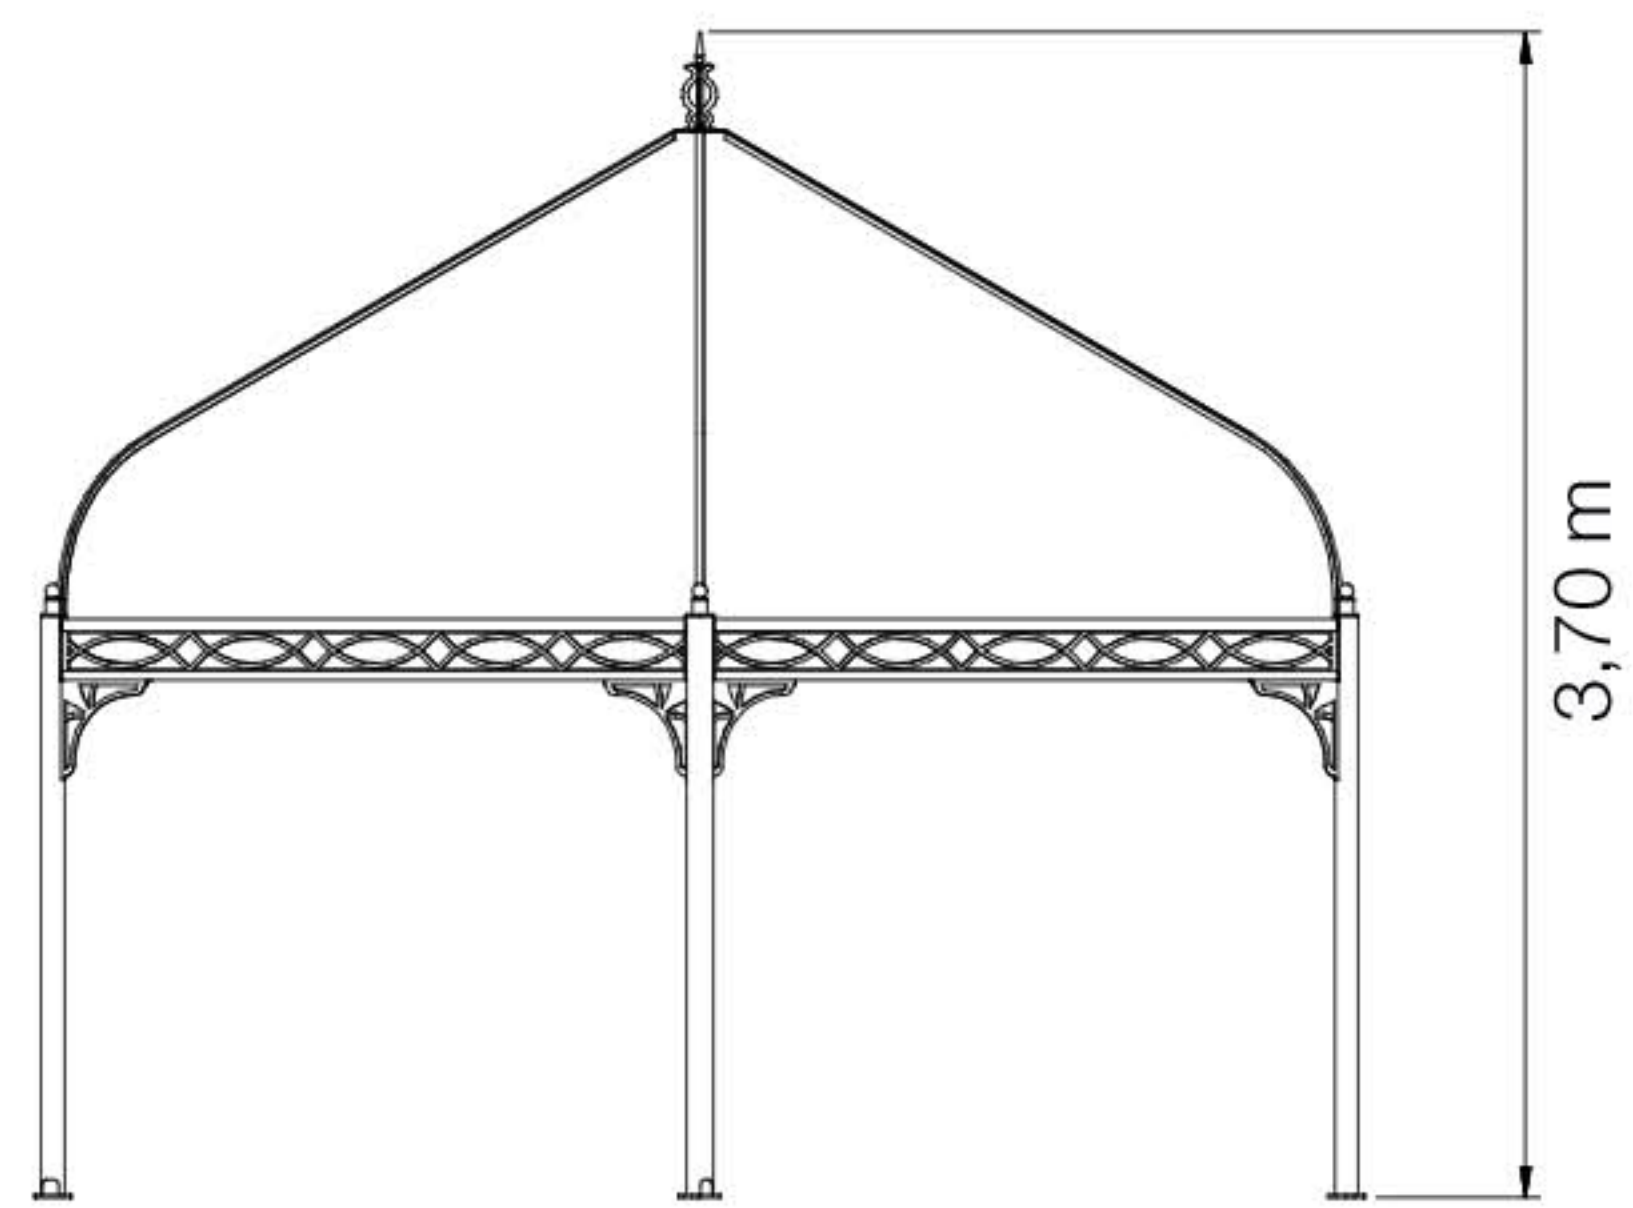

ANTICA ROMA SECHSECKIG

Ein besonders edler Pavillon mit einem Stahl-Gestell, verzinkt und pulverbeschichtet, sowie einem hochwertigen PVC-Dach. Das sechseckige Modell Antica Roma mit außen liegendem Dach-Trägergestell garantiert Ihnen einen stilvollen Aufenthalt im Freien. Perfekt geeignet für den Außenbereich von Hotels und Restaurants sowie für Parks, Gärten und Terrassen. Sowohl Dach- und Gestellfarben als auch Ornamente können individuell gewählt werden.

ANTICA ROMA MODELL 6.2

Sechseckig, L = 2 m

ANTICA ROMA MODELL 6.3

Sechseckig, L = 3 m

ANTICA ROMA VIERECKIG

Eleganter Pavillon mit einem Stahl-Gestell, verzinkt und pulverbeschichtet, sowie einem hochwertigen PVC-Dach. Das viereckige Modell Antica Roma mit außen liegendem Dach-Trägergestell eignet sich hervorragend als zusätzliche Verkaufsfläche, für Produkt-Präsentationen auf Messen und für den Restaurant-Außenbereich. Der modulare Aufbau dieses Pavillons ermöglicht die Überdachung größerer Flächen. Sowohl Dach- und Gestellfarben als auch Ornamente können individuell gewählt werden.

ANTICA ROMA MODELL 4.3

Viereckig, L = 3 m

ANTICA ROMA MODELL 4.4 x 3

Viereckig, L = 4 m, B = 3 m

Neu!

ANTICA ROMA MODELL 4.4

Viereckig, L = 4 m

ANTICA ROMA ANBAUPAVILLONS

Kombinationsmöglichkeiten

»Buena Vista – Bar de Tapas«, Laboe

ROMA

Stabiler, viereckiger Pavillon mit einem Stahl-Gestell, verzinkt und pulverbeschichtet, sowie einem hochwertigen PVC-Dach. Das schlichte und doch elegante Modell Roma mit innen liegendem Dach-Trägergestell eignet sich ideal als zusätzliche Verkaufsfläche im Einzelhandel, für Produkt-Präsentationen auf Messen und als exklusiver Carport. Der modulare Aufbau dieses Pavillons ermöglicht die Überdachung größerer Flächen. Sowohl Dach- und Gestellfarben als auch Ornamente können individuell gewählt werden.