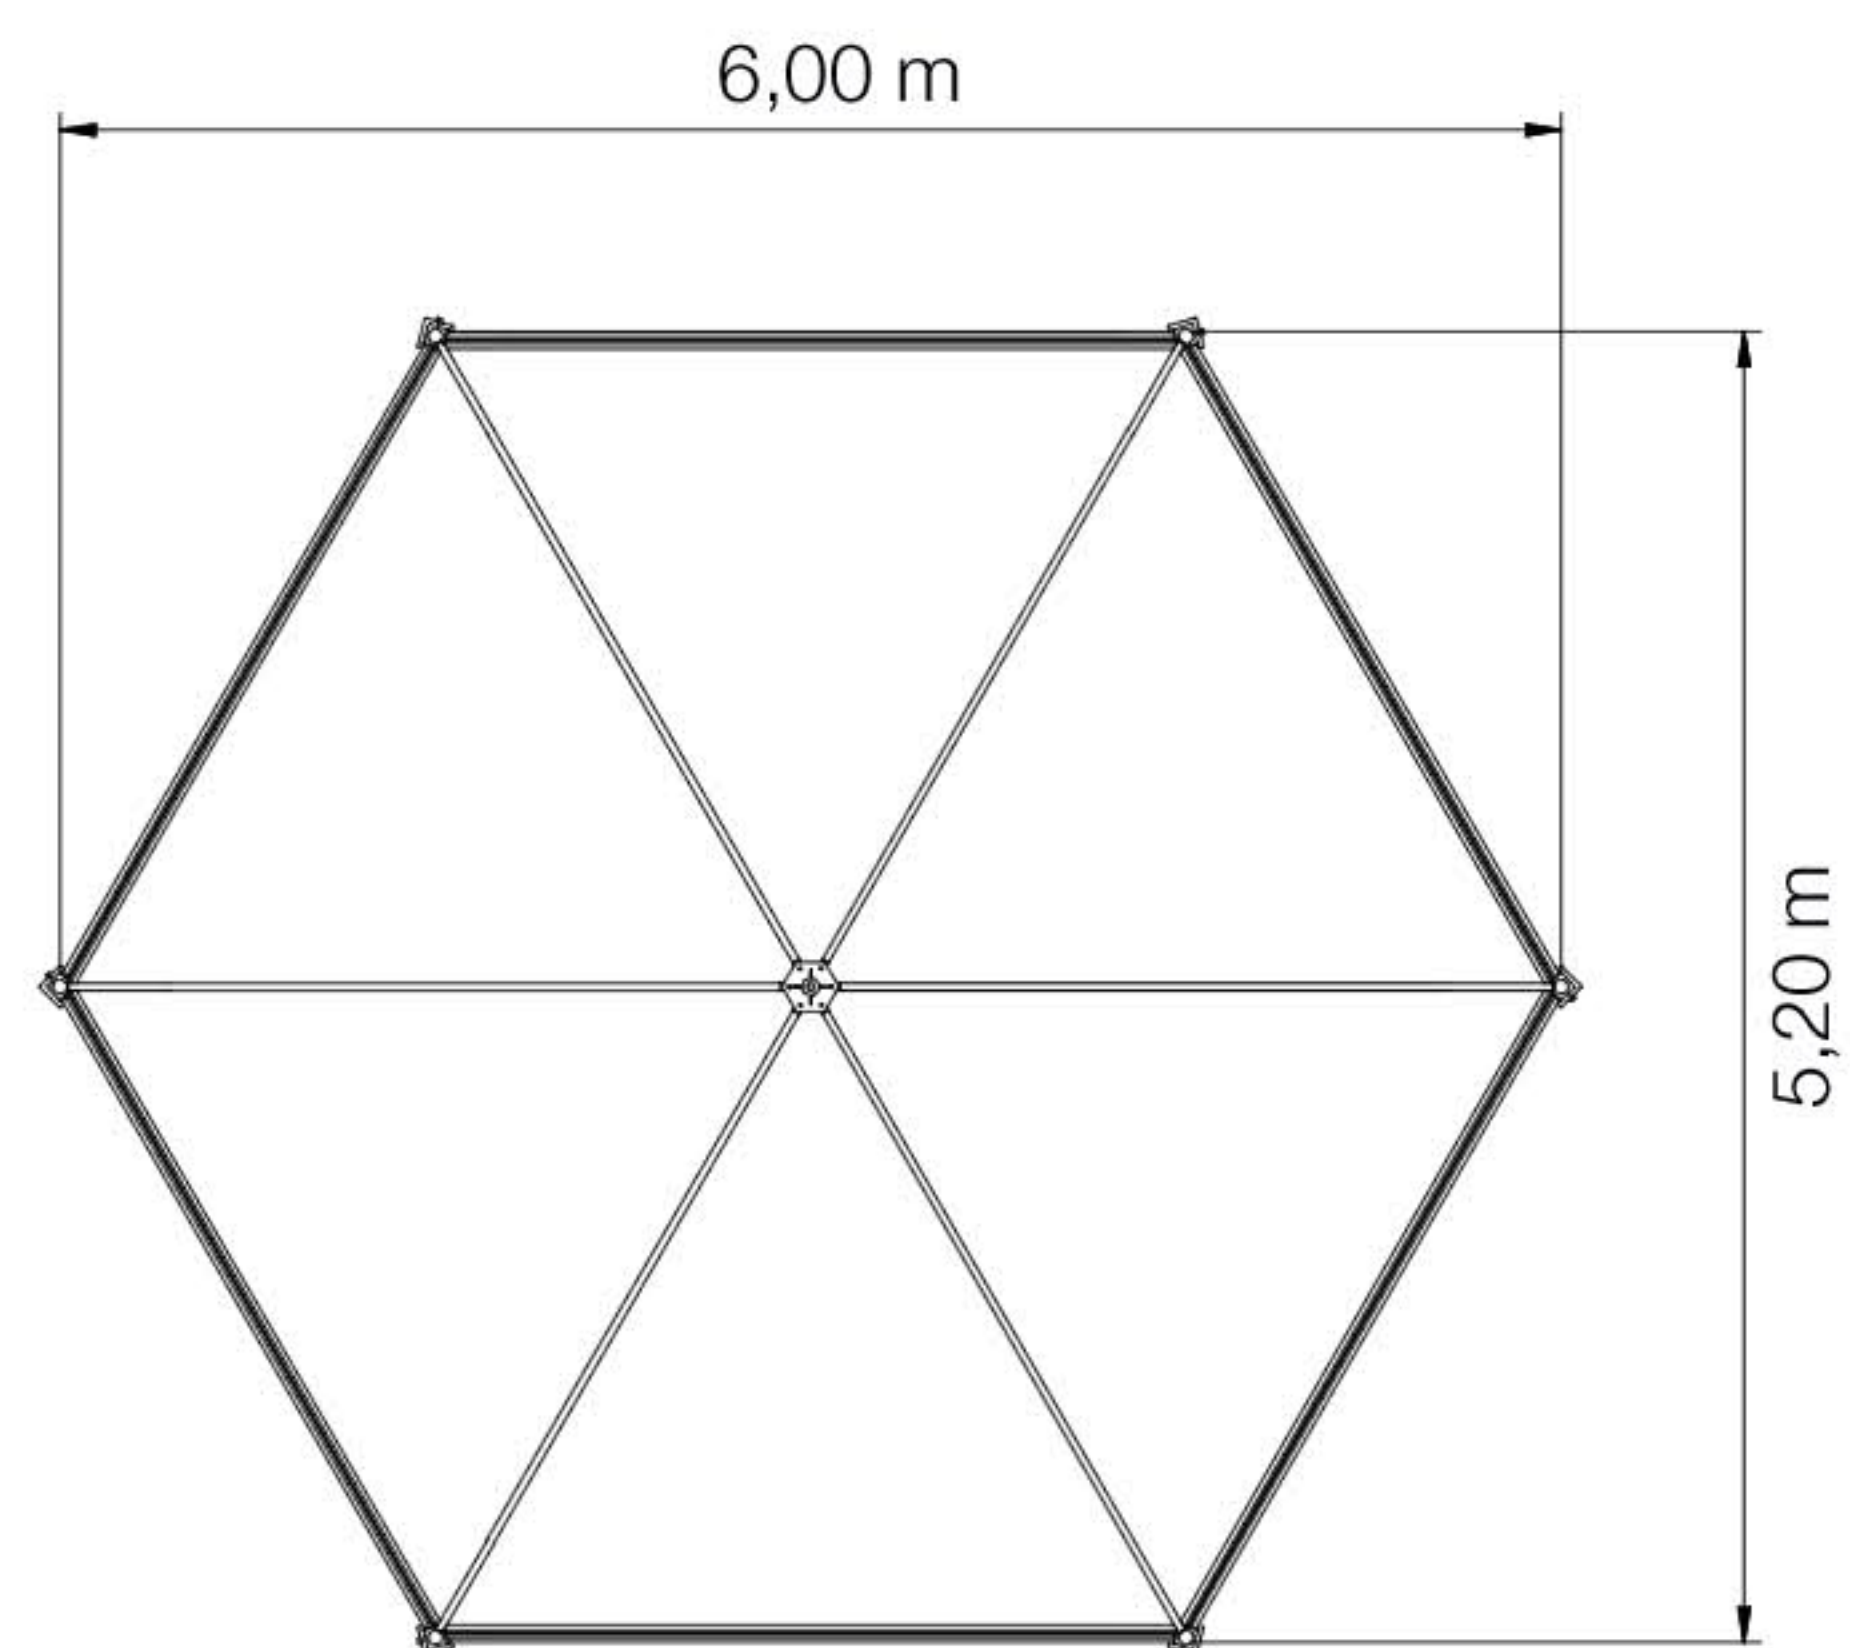

ANTICA ROMA MODELL 6.2

Sechseckig, L = 2 m

ANTICA ROMA MODELL 6.3

Sechseckig, L = 3 m

ANTICA ROMA VIERECKIG

Eleganter Pavillon mit einem Stahl-Gestell, verzinkt und pulverbeschichtet, sowie einem hochwertigen PVC-Dach. Das viereckige Modell Antica Roma mit außen liegendem Dach-Trägergestell eignet sich hervorragend als zusätzliche Verkaufsfläche, für Produkt-Präsentationen auf Messen und für den Restaurant-Außenbereich. Der modulare Aufbau dieses Pavillons ermöglicht die Überdachung größerer Flächen. Sowohl Dach- und Gestellfarben als auch Ornamente können individuell gewählt werden.

ANTICA ROMA MODELL 4.3

Viereckig, L = 3 m

ANTICA ROMA MODELL 4.4 x 3

Viereckig, L = 4 m, B = 3 m

Neu!

ANTICA ROMA MODELL 4.4

Viereckig, L = 4 m

ANTICA ROMA ANBAUPAVILLONS

Kombinationsmöglichkeiten

»Buena Vista – Bar de Tapas«, Laboe

ROMA

Stabiler, viereckiger Pavillon mit einem Stahl-Gestell, verzinkt und pulverbeschichtet, sowie einem hochwertigen PVC-Dach. Das schlichte und doch elegante Modell Roma mit innen liegendem Dach-Trägergestell eignet sich ideal als zusätzliche Verkaufsfläche im Einzelhandel, für Produkt-Präsentationen auf Messen und als exklusiver Carport. Der modulare Aufbau dieses Pavillons ermöglicht die Überdachung größerer Flächen. Sowohl Dach- und Gestellfarben als auch Ornamente können individuell gewählt werden.

ROMA MODELL 4.3

Viereckig, L = 3 m

ROMA MODELL 4.4 x 3

Viereckig, L = 4 m, B = 3 m

Neu!

ROMA MODELL 4.4

Viereckig, L = 4 m

ROMA ANBAUPAVILLONS