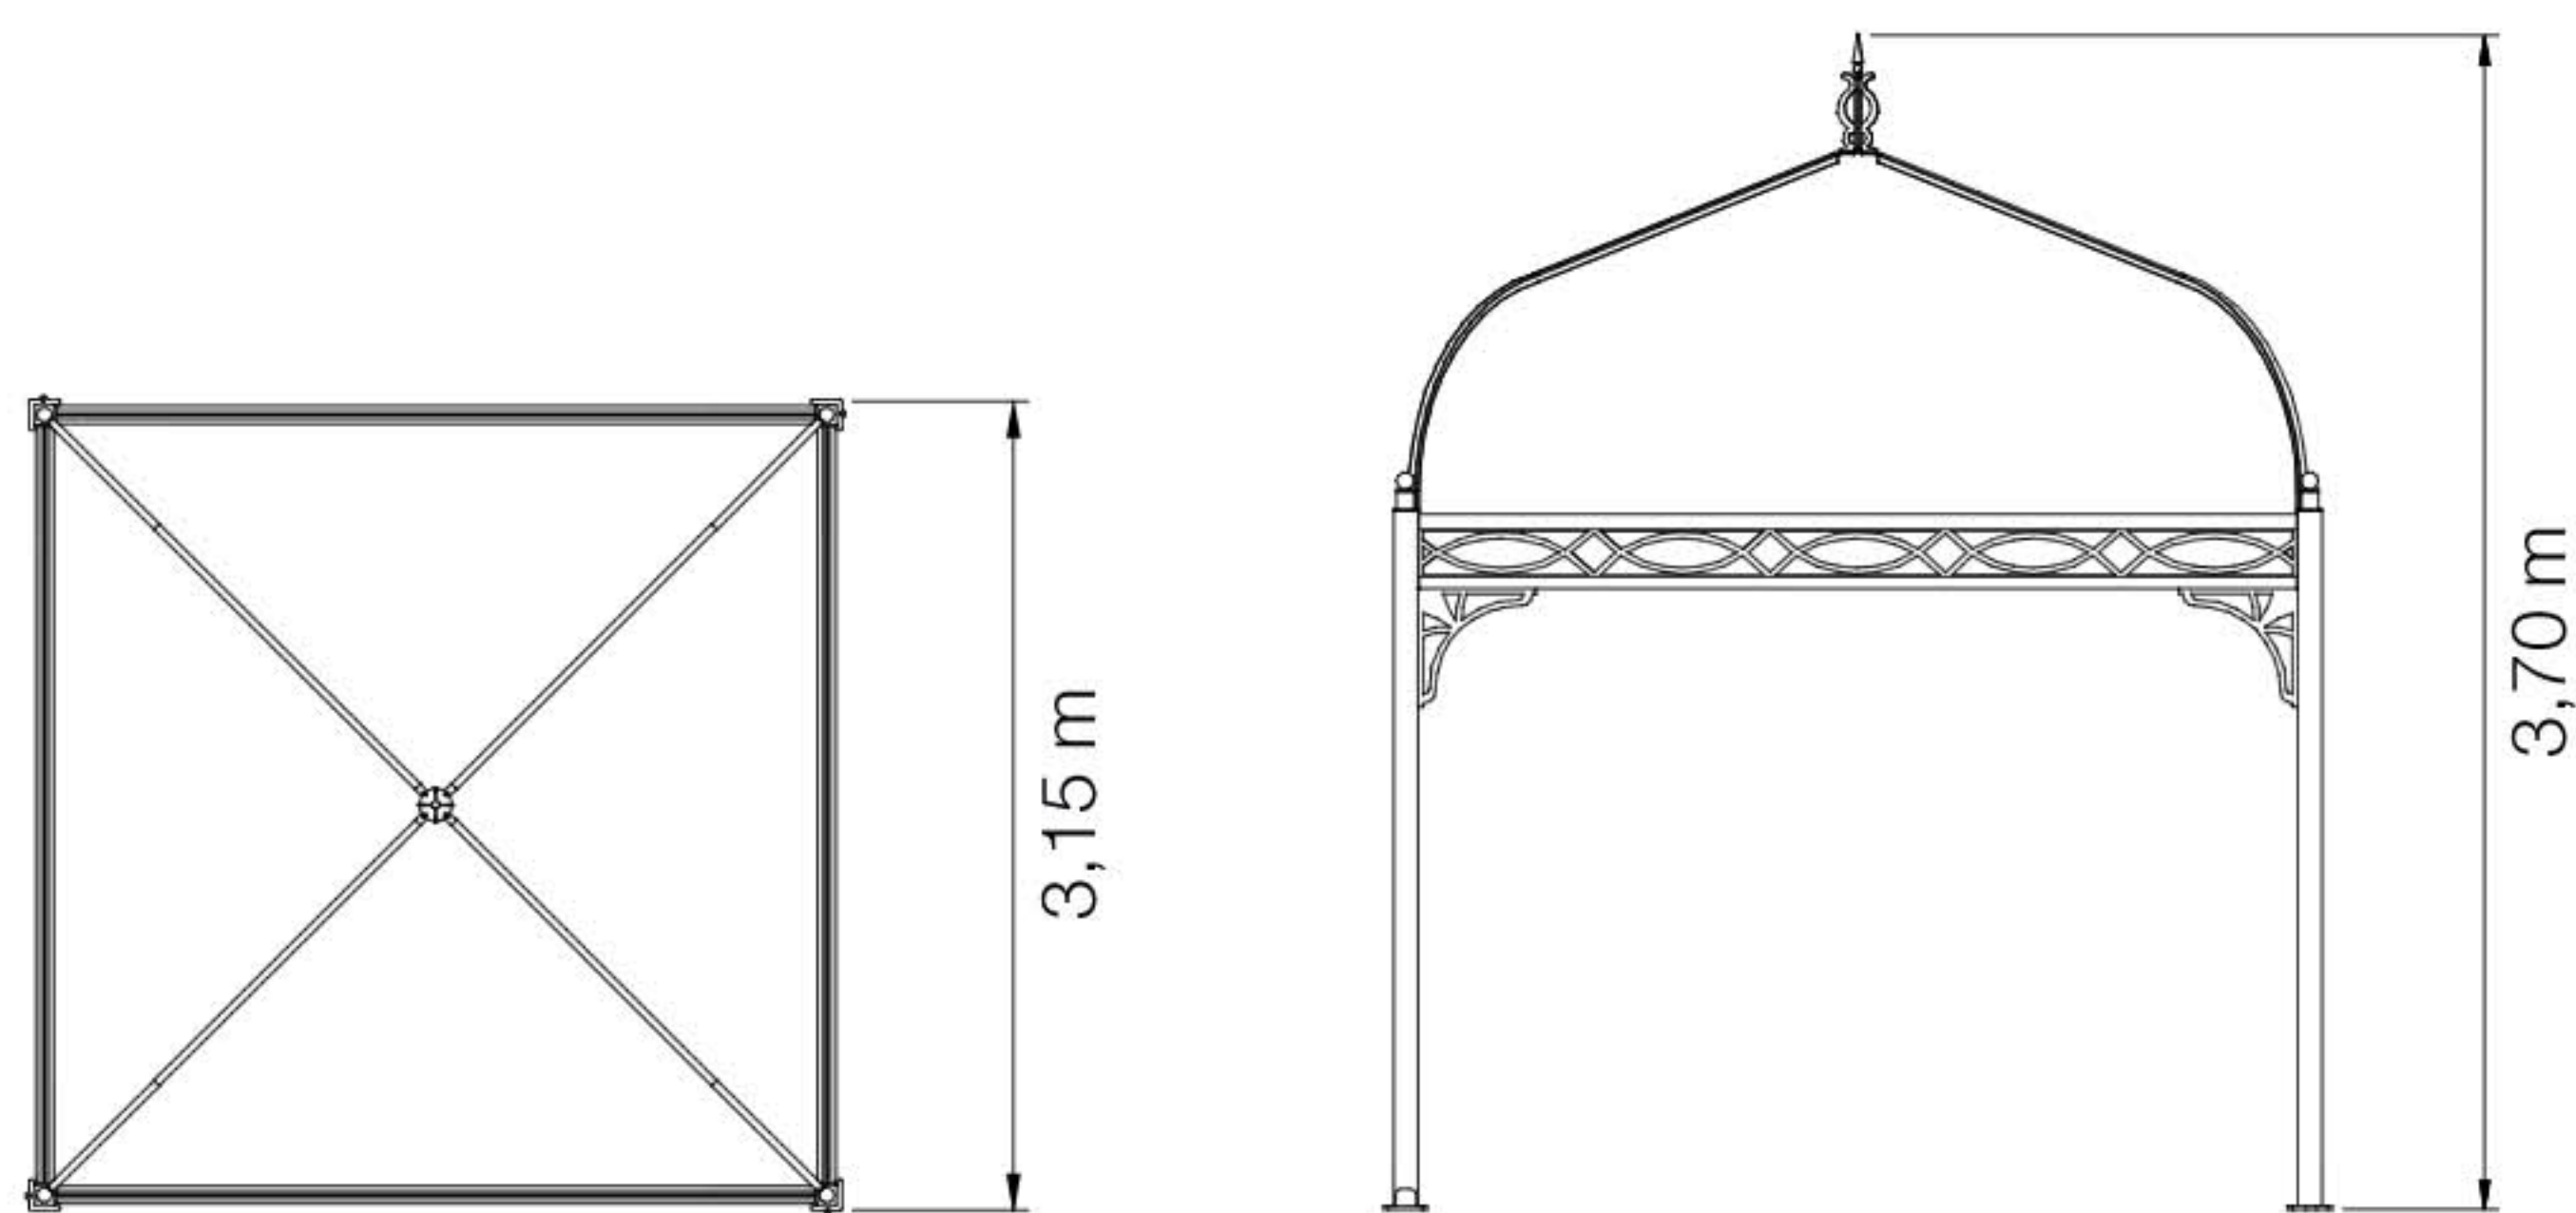

ANTICA ROMA MODELL 6.2

Sechseckig, L = 2 m

ANTICA ROMA MODELL 6.3

Sechseckig, L = 3 m

ANTICA ROMA VIERECKIG

Eleganter Pavillon mit einem Stahl-Gestell, verzinkt und pulverbeschichtet, sowie einem hochwertigen PVC-Dach. Das viereckige Modell Antica Roma mit außen liegendem Dach-Trägergestell eignet sich hervorragend als zusätzliche Verkaufsfläche, für Produkt-Präsentationen auf Messen und für den Restaurant-Außenbereich. Der modulare Aufbau dieses Pavillons ermöglicht die Überdachung größerer Flächen. Sowohl Dach- und Gestellfarben als auch Ornamente können individuell gewählt werden.

ANTICA ROMA MODELL 4.3

Viereckig, L = 3 m

ANTICA ROMA MODELL 4.4 x 3

Viereckig, L = 4 m, B = 3 m

Neu!

ANTICA ROMA MODELL 4.4

Viereckig, L = 4 m

ANTICA ROMA ANBAUPAVILLONS

Kombinationsmöglichkeiten

»Buena Vista – Bar de Tapas«, Laboe

ROMA

Stabiler, viereckiger Pavillon mit einem Stahl-Gestell, verzinkt und pulverbeschichtet, sowie einem hochwertigen PVC-Dach. Das schlichte und doch elegante Modell Roma mit innen liegendem Dach-Trägergestell eignet sich ideal als zusätzliche Verkaufsfläche im Einzelhandel, für Produkt-Präsentationen auf Messen und als exklusiver Carport. Der modulare Aufbau dieses Pavillons ermöglicht die Überdachung größerer Flächen. Sowohl Dach- und Gestellfarben als auch Ornamente können individuell gewählt werden.

ROMA MODELL 4.3

Viereckig, L = 3 m

ROMA MODELL 4.4 x 3

Viereckig, L = 4 m, B = 3 m

Neu!

ROMA MODELL 4.4

Viereckig, L = 4 m

ROMA ANBAUPAVILLONS