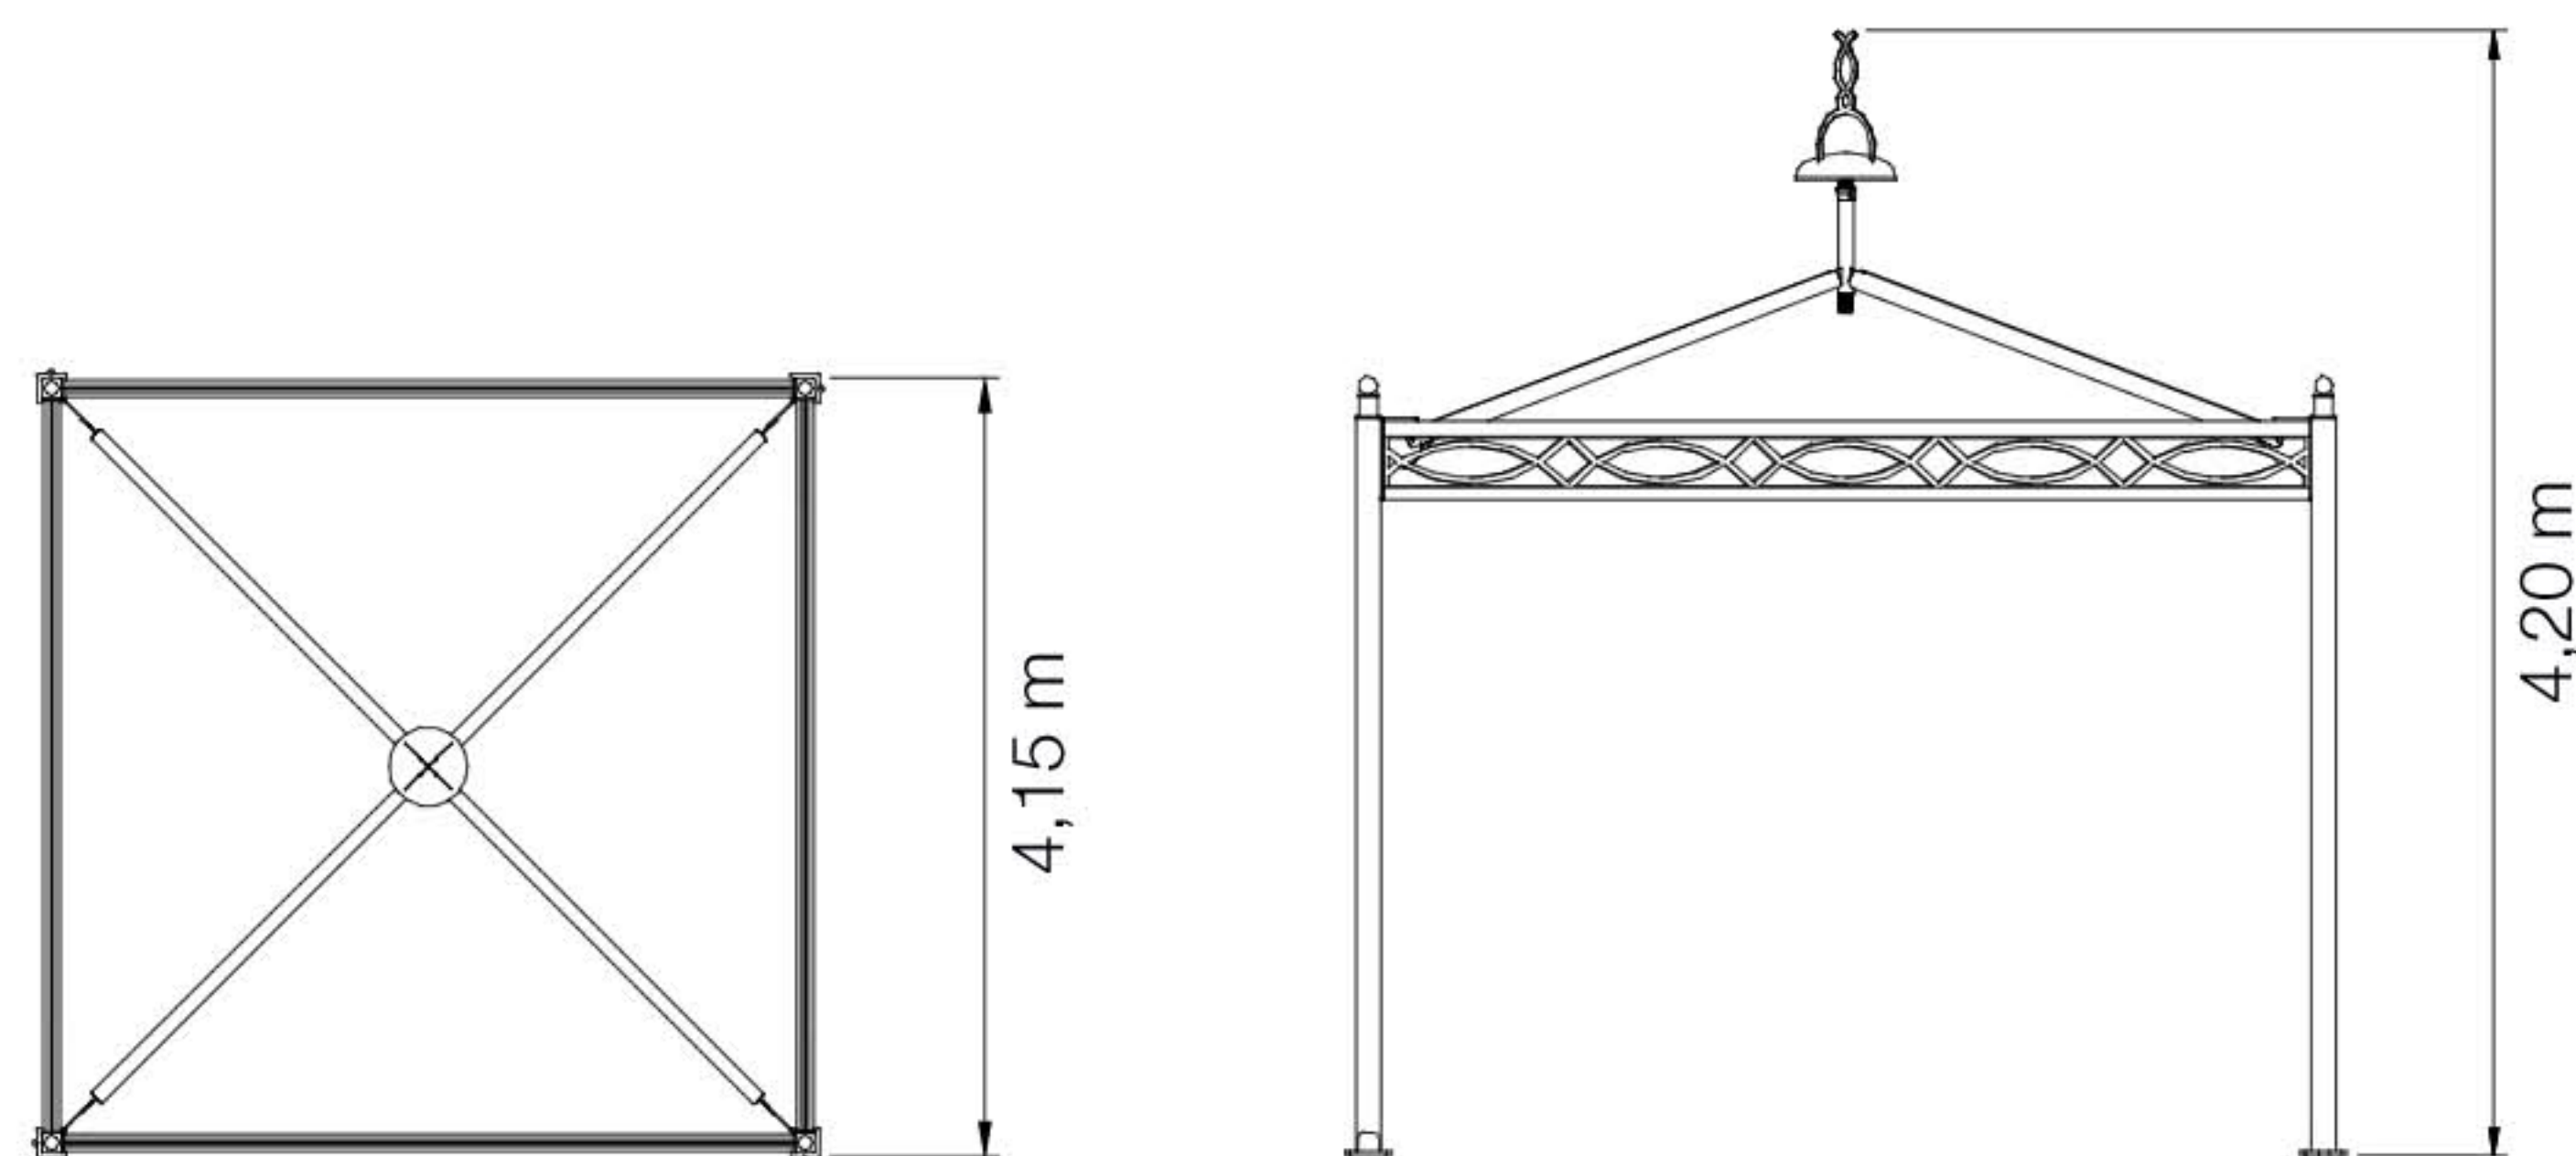

ANTICA ROMA MODELL 6.2

Sechseckig, L = 2 m

ANTICA ROMA MODELL 6.3

Sechseckig, L = 3 m

ANTICA ROMA VIERECKIG

Eleganter Pavillon mit einem Stahl-Gestell, verzinkt und pulverbeschichtet, sowie einem hochwertigen PVC-Dach. Das viereckige Modell Antica Roma mit außen liegendem Dach-Trägergestell eignet sich hervorragend als zusätzliche Verkaufsfläche, für Produkt-Präsentationen auf Messen und für den Restaurant-Außenbereich. Der modulare Aufbau dieses Pavillons ermöglicht die Überdachung größerer Flächen. Sowohl Dach- und Gestellfarben als auch Ornamente können individuell gewählt werden.

ANTICA ROMA MODELL 4.3

Viereckig, L = 3 m

ANTICA ROMA MODELL 4.4 x 3

Viereckig, L = 4 m, B = 3 m

Neu!

ANTICA ROMA MODELL 4.4

Viereckig, L = 4 m

ANTICA ROMA ANBAUPAVILLONS

Kombinationsmöglichkeiten

»Buena Vista – Bar de Tapas«, Laboe

ROMA

Stabiler, viereckiger Pavillon mit einem Stahl-Gestell, verzinkt und pulverbeschichtet, sowie einem hochwertigen PVC-Dach. Das schlichte und doch elegante Modell Roma mit innen liegendem Dach-Trägergestell eignet sich ideal als zusätzliche Verkaufsfläche im Einzelhandel, für Produkt-Präsentationen auf Messen und als exklusiver Carport. Der modulare Aufbau dieses Pavillons ermöglicht die Überdachung größerer Flächen. Sowohl Dach- und Gestellfarben als auch Ornamente können individuell gewählt werden.

ROMA MODELL 4.3

Viereckig, L = 3 m

ROMA MODELL 4.4 x 3

Viereckig, L = 4 m, B = 3 m

Neu!

ROMA MODELL 4.4

Viereckig, L = 4 m

ROMA ANBAUPAVILLONS