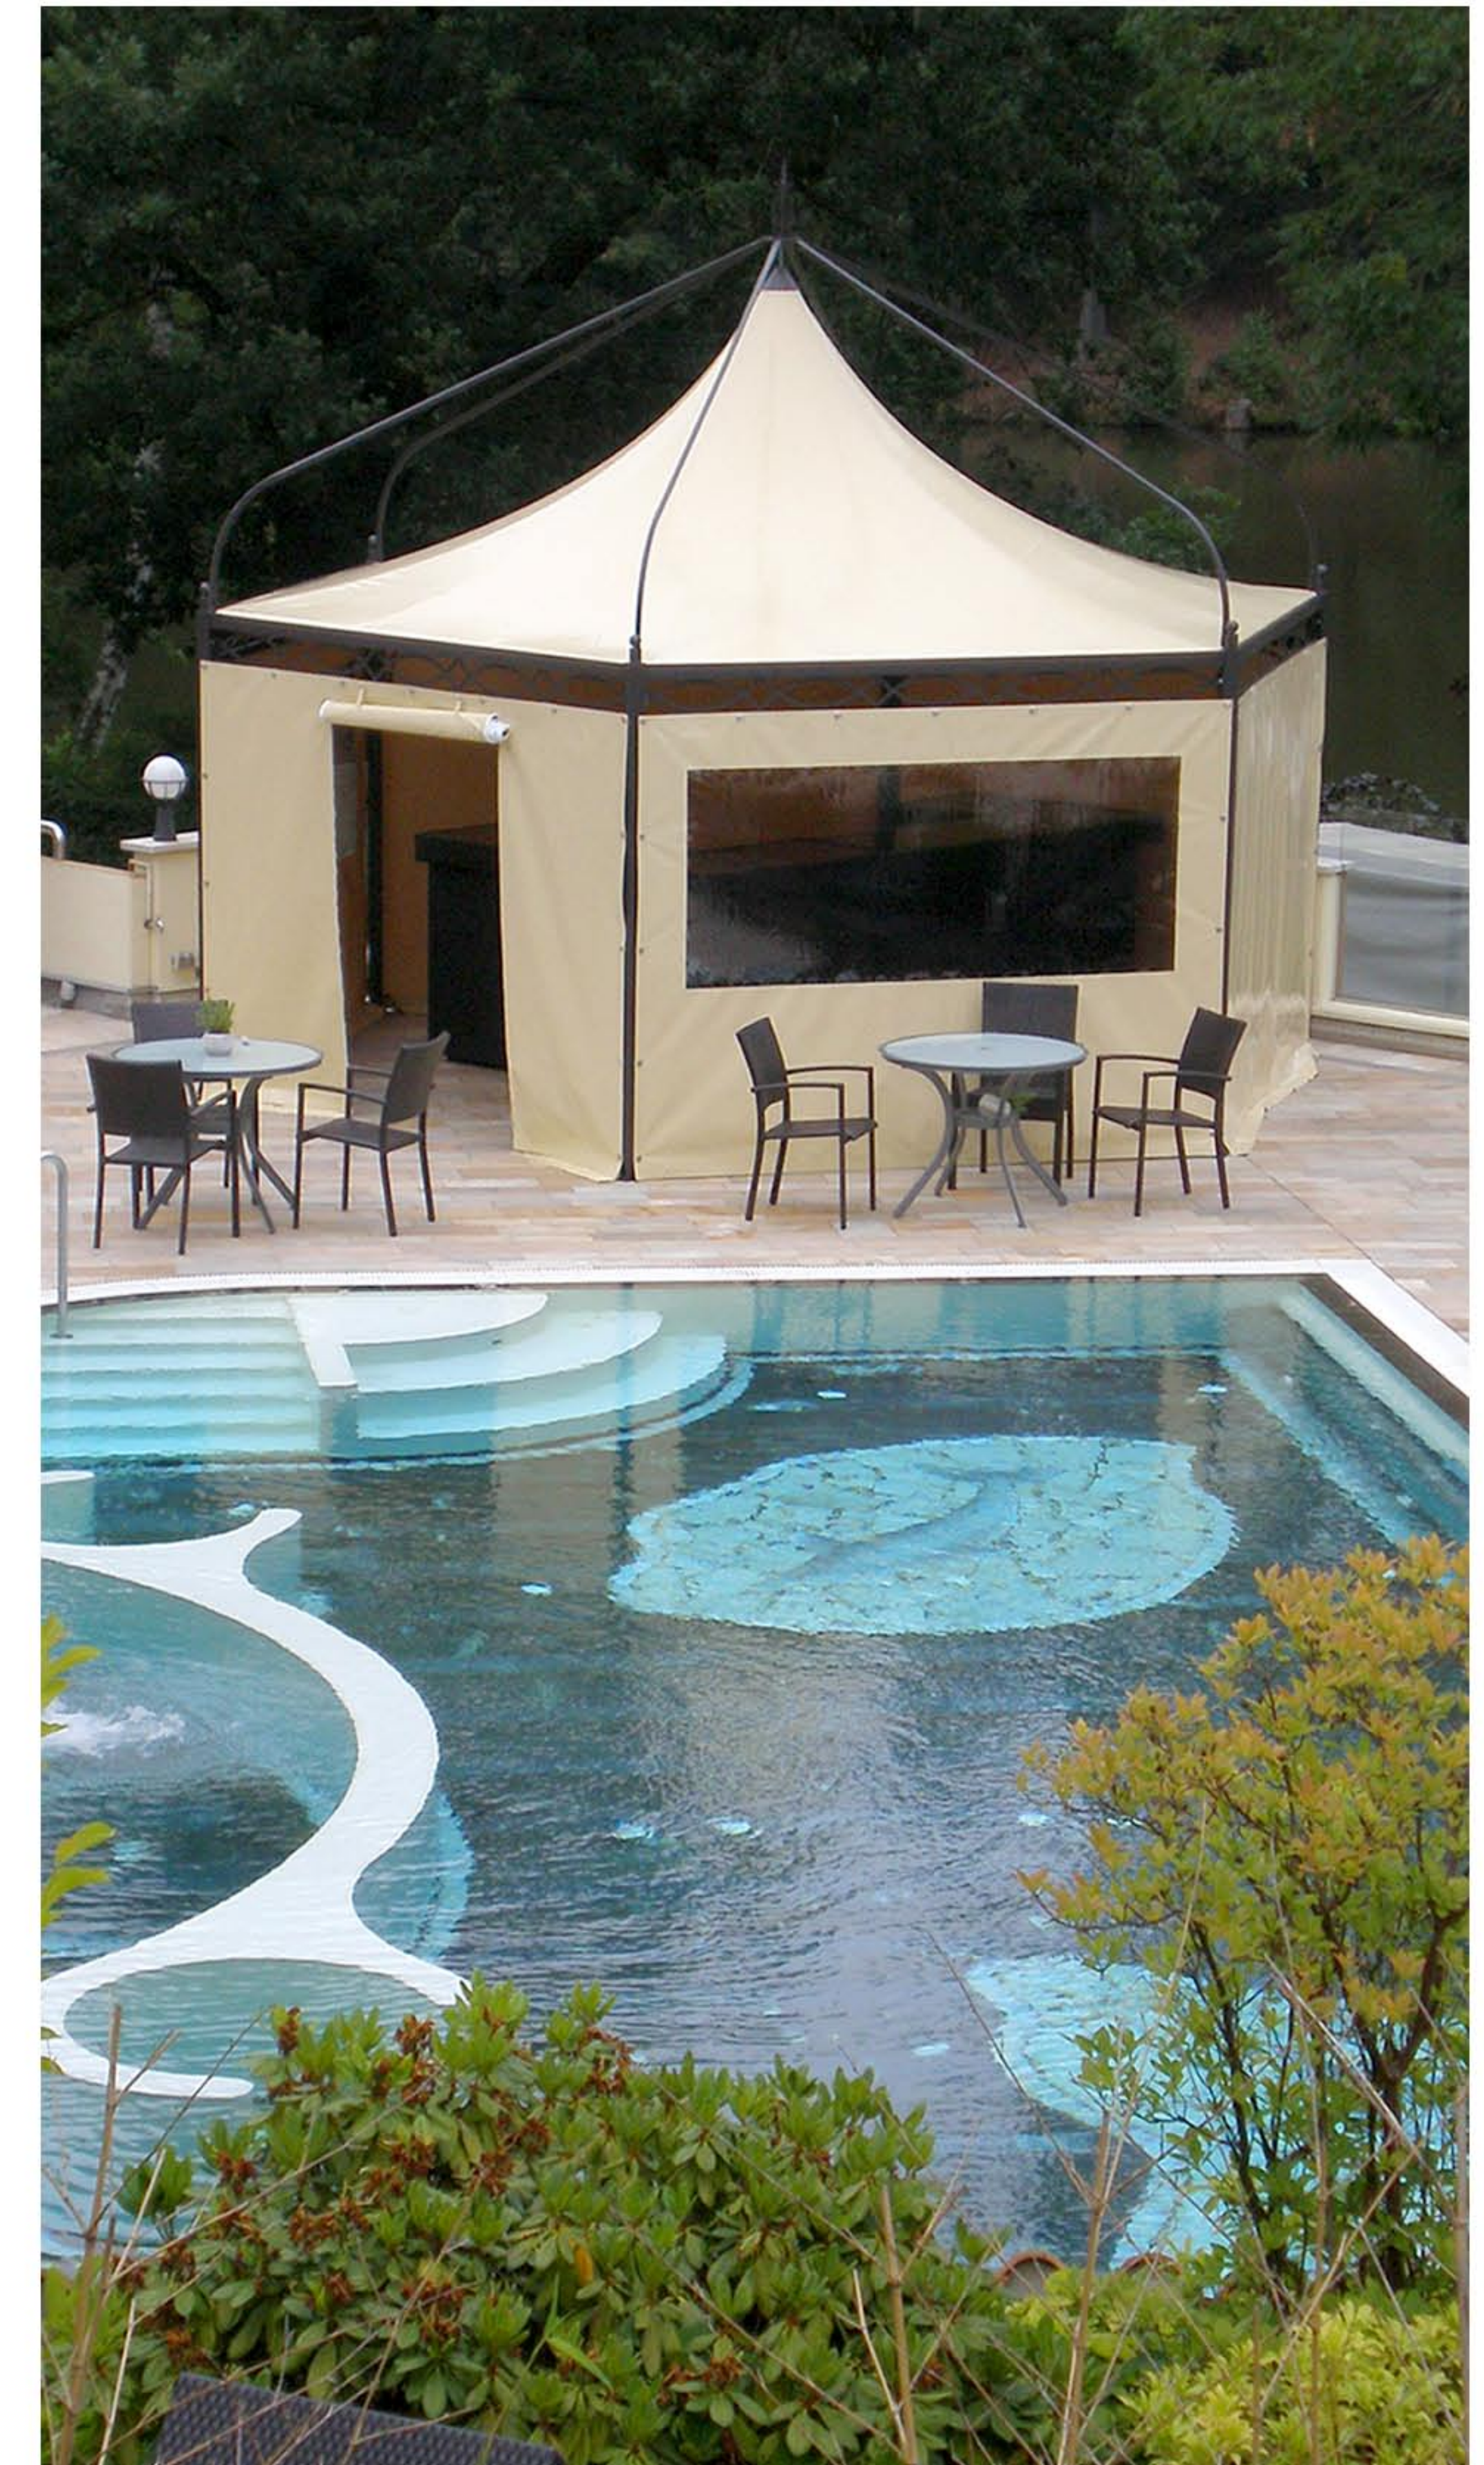

INDIVIDUELLE GESTALTUNG

Geben Sie Ihrem BO-WI Pavillon eine persönliche Note.

FARBEN

Wählen Sie die Dach- und Gestellfarben einfach aus unserem Katalog.

ORNAMENTE

Gestalten Sie die Ornamente unterhalb der Dachquerstreben frei nach Ihren Vorstellungen, z. B. mit Ihrem Logo oder Firmennamen.

Standard

Individuell

Ihr Logo oder Firmennamen

ZUBEHÖR

Schließen Sie die Pavillons bequem mittels der optional erhältlichen Seitenwände (einschließlich Türen und Fenster) und komplettieren Sie die Ausstattung durch die passenden Beleuchtungs- und Heizsysteme.