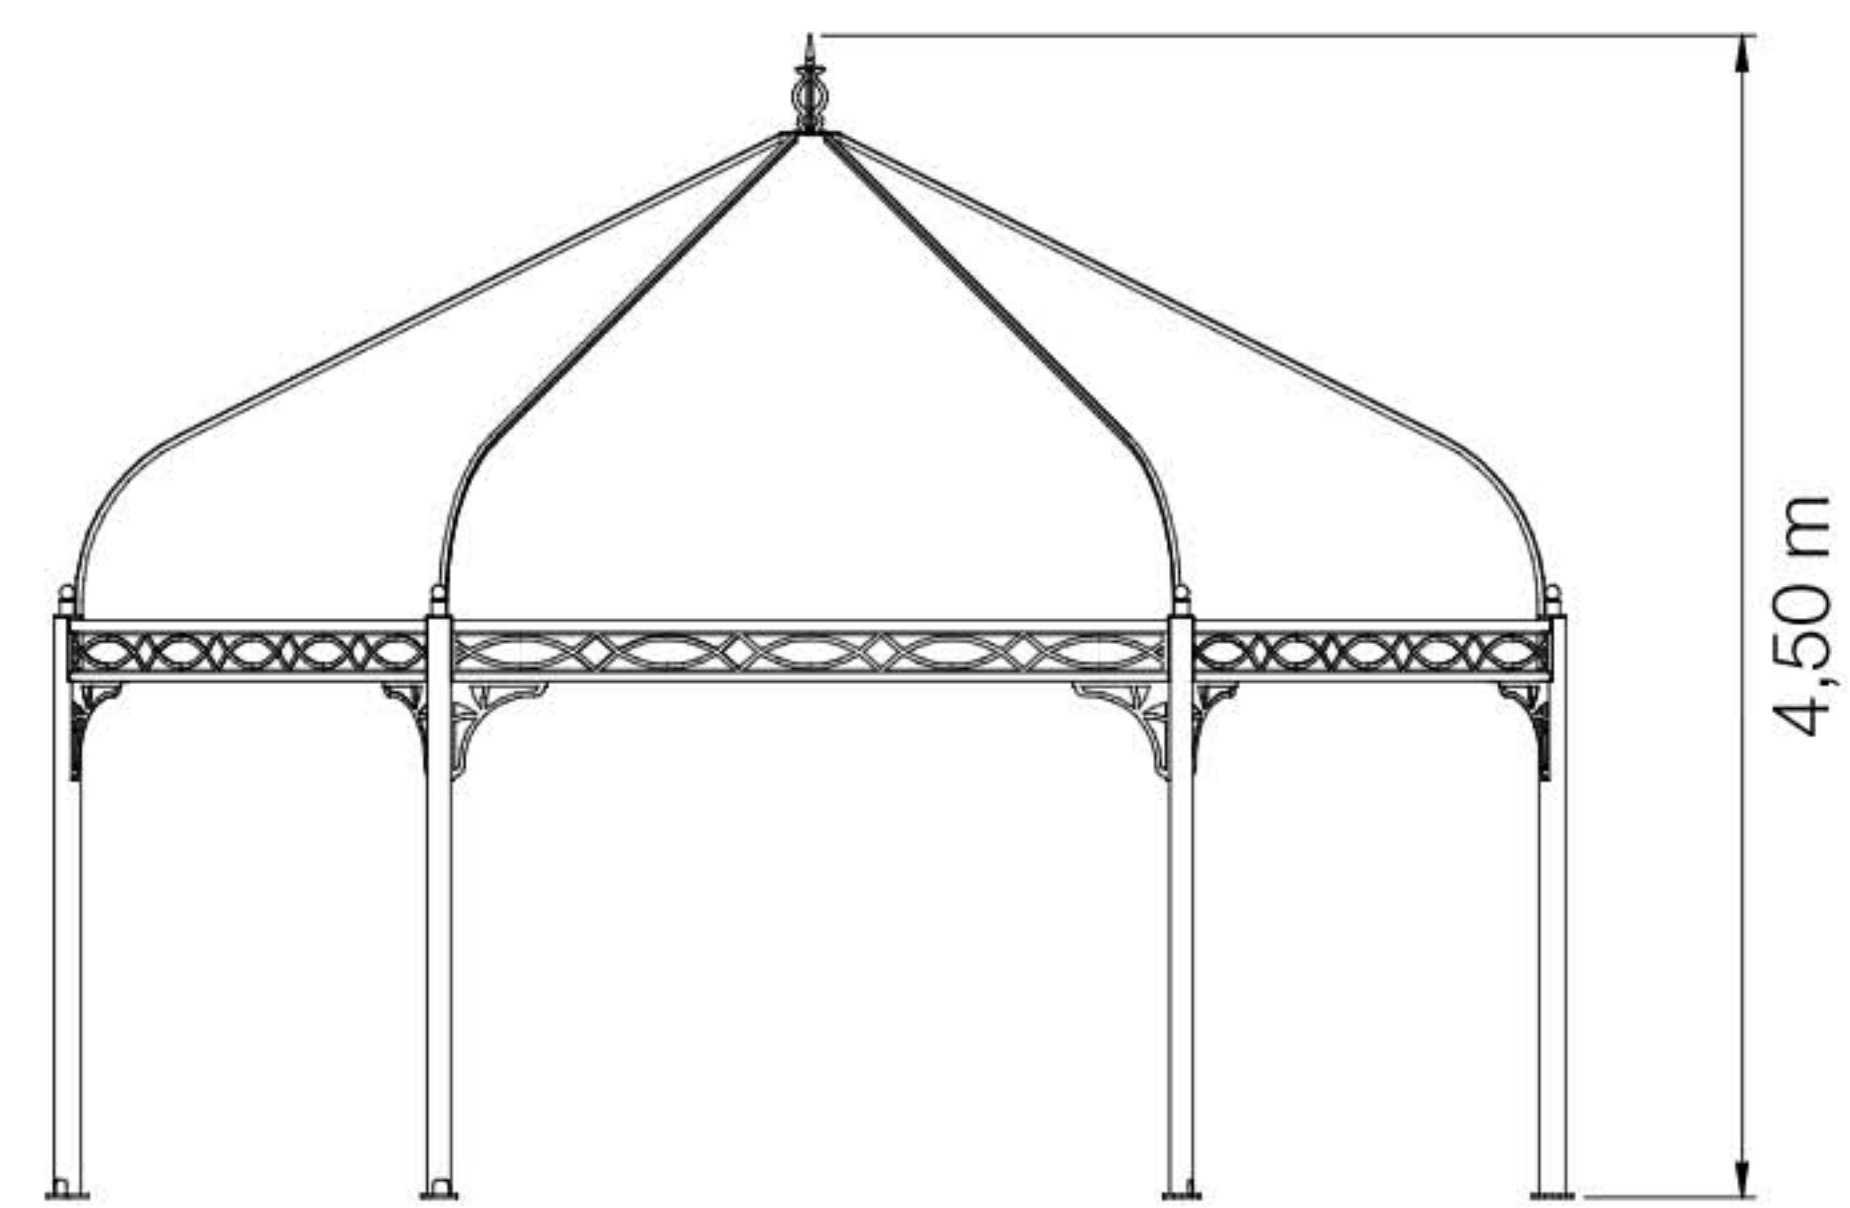

ANTICA ROMA SECHSECKIG

Ein besonders edler Pavillon mit einem Stahl-Gestell, verzinkt und pulverbeschichtet, sowie einem hochwertigen PVC-Dach. Das sechseckige Modell Antica Roma mit außen liegendem Dach-Trägergestell garantiert Ihnen einen stilvollen Aufenthalt im Freien. Perfekt geeignet für den Außenbereich von Hotels und Restaurants sowie für Parks, Gärten und Terrassen. Sowohl Dach- und Gestellfarben als auch Ornamente können individuell gewählt werden.

ANTICA ROMA MODELL 6.2

Sechseckig, L = 2 m

ANTICA ROMA MODELL 6.3

Sechseckig, L = 3 m

ANTICA ROMA VIERECKIG

Eleganter Pavillon mit einem Stahl-Gestell, verzinkt und pulverbeschichtet, sowie einem hochwertigen PVC-Dach. Das viereckige Modell Antica Roma mit außen liegendem Dach-Trägergestell eignet sich hervorragend als zusätzliche Verkaufsfläche, für Produkt-Präsentationen auf Messen und für den Restaurant-Außenbereich. Der modulare Aufbau dieses Pavillons ermöglicht die Überdachung größerer Flächen. Sowohl Dach- und Gestellfarben als auch Ornamente können individuell gewählt werden.

ANTICA ROMA MODELL 4.3

Viereckig, L = 3 m

ANTICA ROMA MODELL 4.4 x 3

Viereckig, L = 4 m, B = 3 m

Neu!

ANTICA ROMA MODELL 4.4

Viereckig, L = 4 m

ANTICA ROMA ANBAUPAVILLONS

Kombinationsmöglichkeiten

»Buena Vista – Bar de Tapas«, Laboe

ROMA

Stabiler, viereckiger Pavillon mit einem Stahl-Gestell, verzinkt und pulverbeschichtet, sowie einem hochwertigen PVC-Dach. Das schlichte und doch elegante Modell Roma mit innen liegendem Dach-Trägergestell eignet sich ideal als zusätzliche Verkaufsfläche im Einzelhandel, für Produkt-Präsentationen auf Messen und als exklusiver Carport. Der modulare Aufbau dieses Pavillons ermöglicht die Überdachung größerer Flächen. Sowohl Dach- und Gestellfarben als auch Ornamente können individuell gewählt werden.