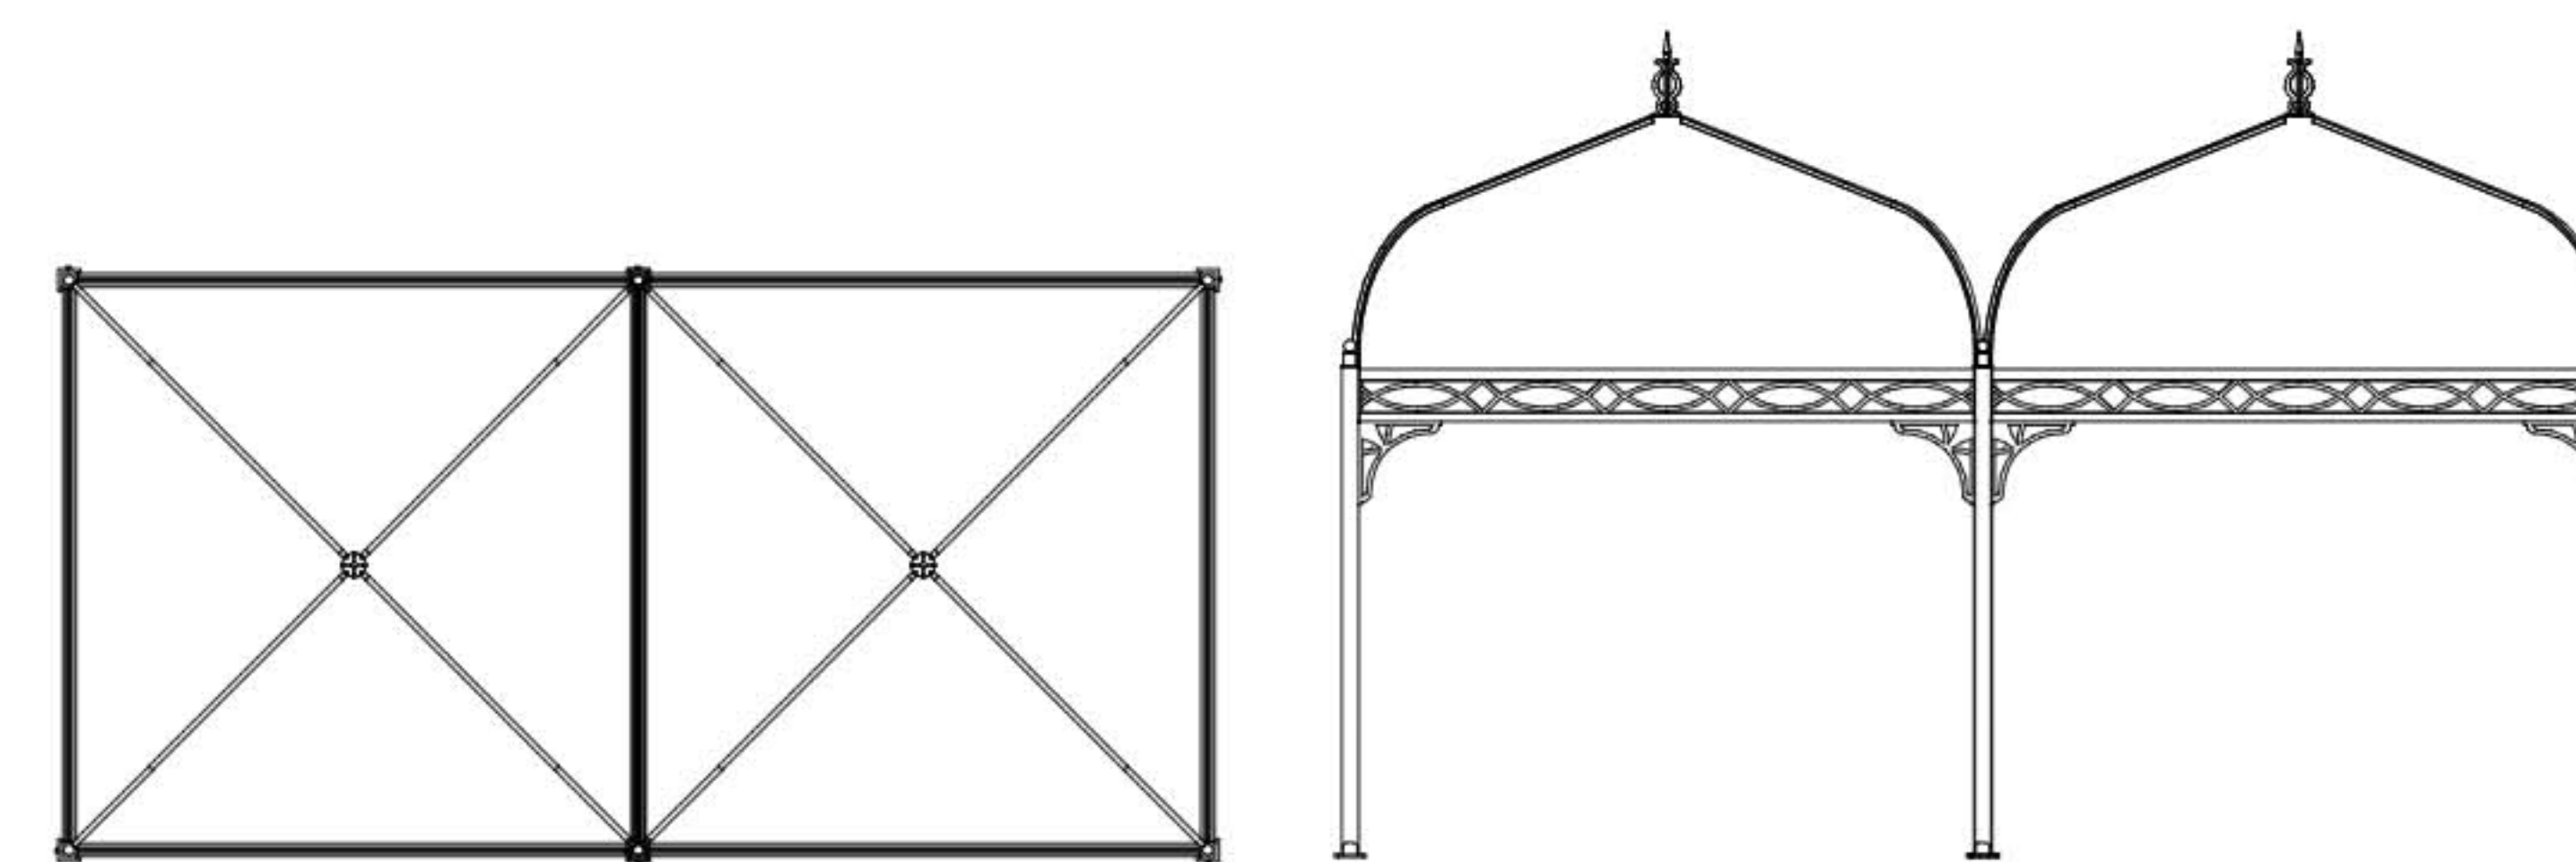

ANTICA ROMA MODELL 6.2

Sechseckig, L = 2 m

ANTICA ROMA MODELL 6.3

Sechseckig, L = 3 m

ANTICA ROMA VIERECKIG

Eleganter Pavillon mit einem Stahl-Gestell, verzinkt und pulverbeschichtet, sowie einem hochwertigen PVC-Dach. Das viereckige Modell Antica Roma mit außen liegendem Dach-Trägergestell eignet sich hervorragend als zusätzliche Verkaufsfläche, für Produkt-Präsentationen auf Messen und für den Restaurant-Außenbereich. Der modulare Aufbau dieses Pavillons ermöglicht die Überdachung größerer Flächen. Sowohl Dach- und Gestellfarben als auch Ornamente können individuell gewählt werden.

ANTICA ROMA MODELL 4.3

Viereckig, L = 3 m

ANTICA ROMA MODELL 4.4 x 3

Viereckig, L = 4 m, B = 3 m

Neu!

ANTICA ROMA MODELL 4.4

Viereckig, L = 4 m

ANTICA ROMA ANBAUPAVILLONS

Kombinationsmöglichkeiten

»Buena Vista – Bar de Tapas«, Laboe

ROMA

Stabiler, viereckiger Pavillon mit einem Stahl-Gestell, verzinkt und pulverbeschichtet, sowie einem hochwertigen PVC-Dach. Das schlichte und doch elegante Modell Roma mit innen liegendem Dach-Trägergestell eignet sich ideal als zusätzliche Verkaufsfläche im Einzelhandel, für Produkt-Präsentationen auf Messen und als exklusiver Carport. Der modulare Aufbau dieses Pavillons ermöglicht die Überdachung größerer Flächen. Sowohl Dach- und Gestellfarben als auch Ornamente können individuell gewählt werden.

ROMA MODELL 4.3

Viereckig, L = 3 m

ROMA MODELL 4.4 x 3

Viereckig, L = 4 m, B = 3 m

Neu!

ROMA MODELL 4.4

Viereckig, L = 4 m

ROMA ANBAUPAVILLONS