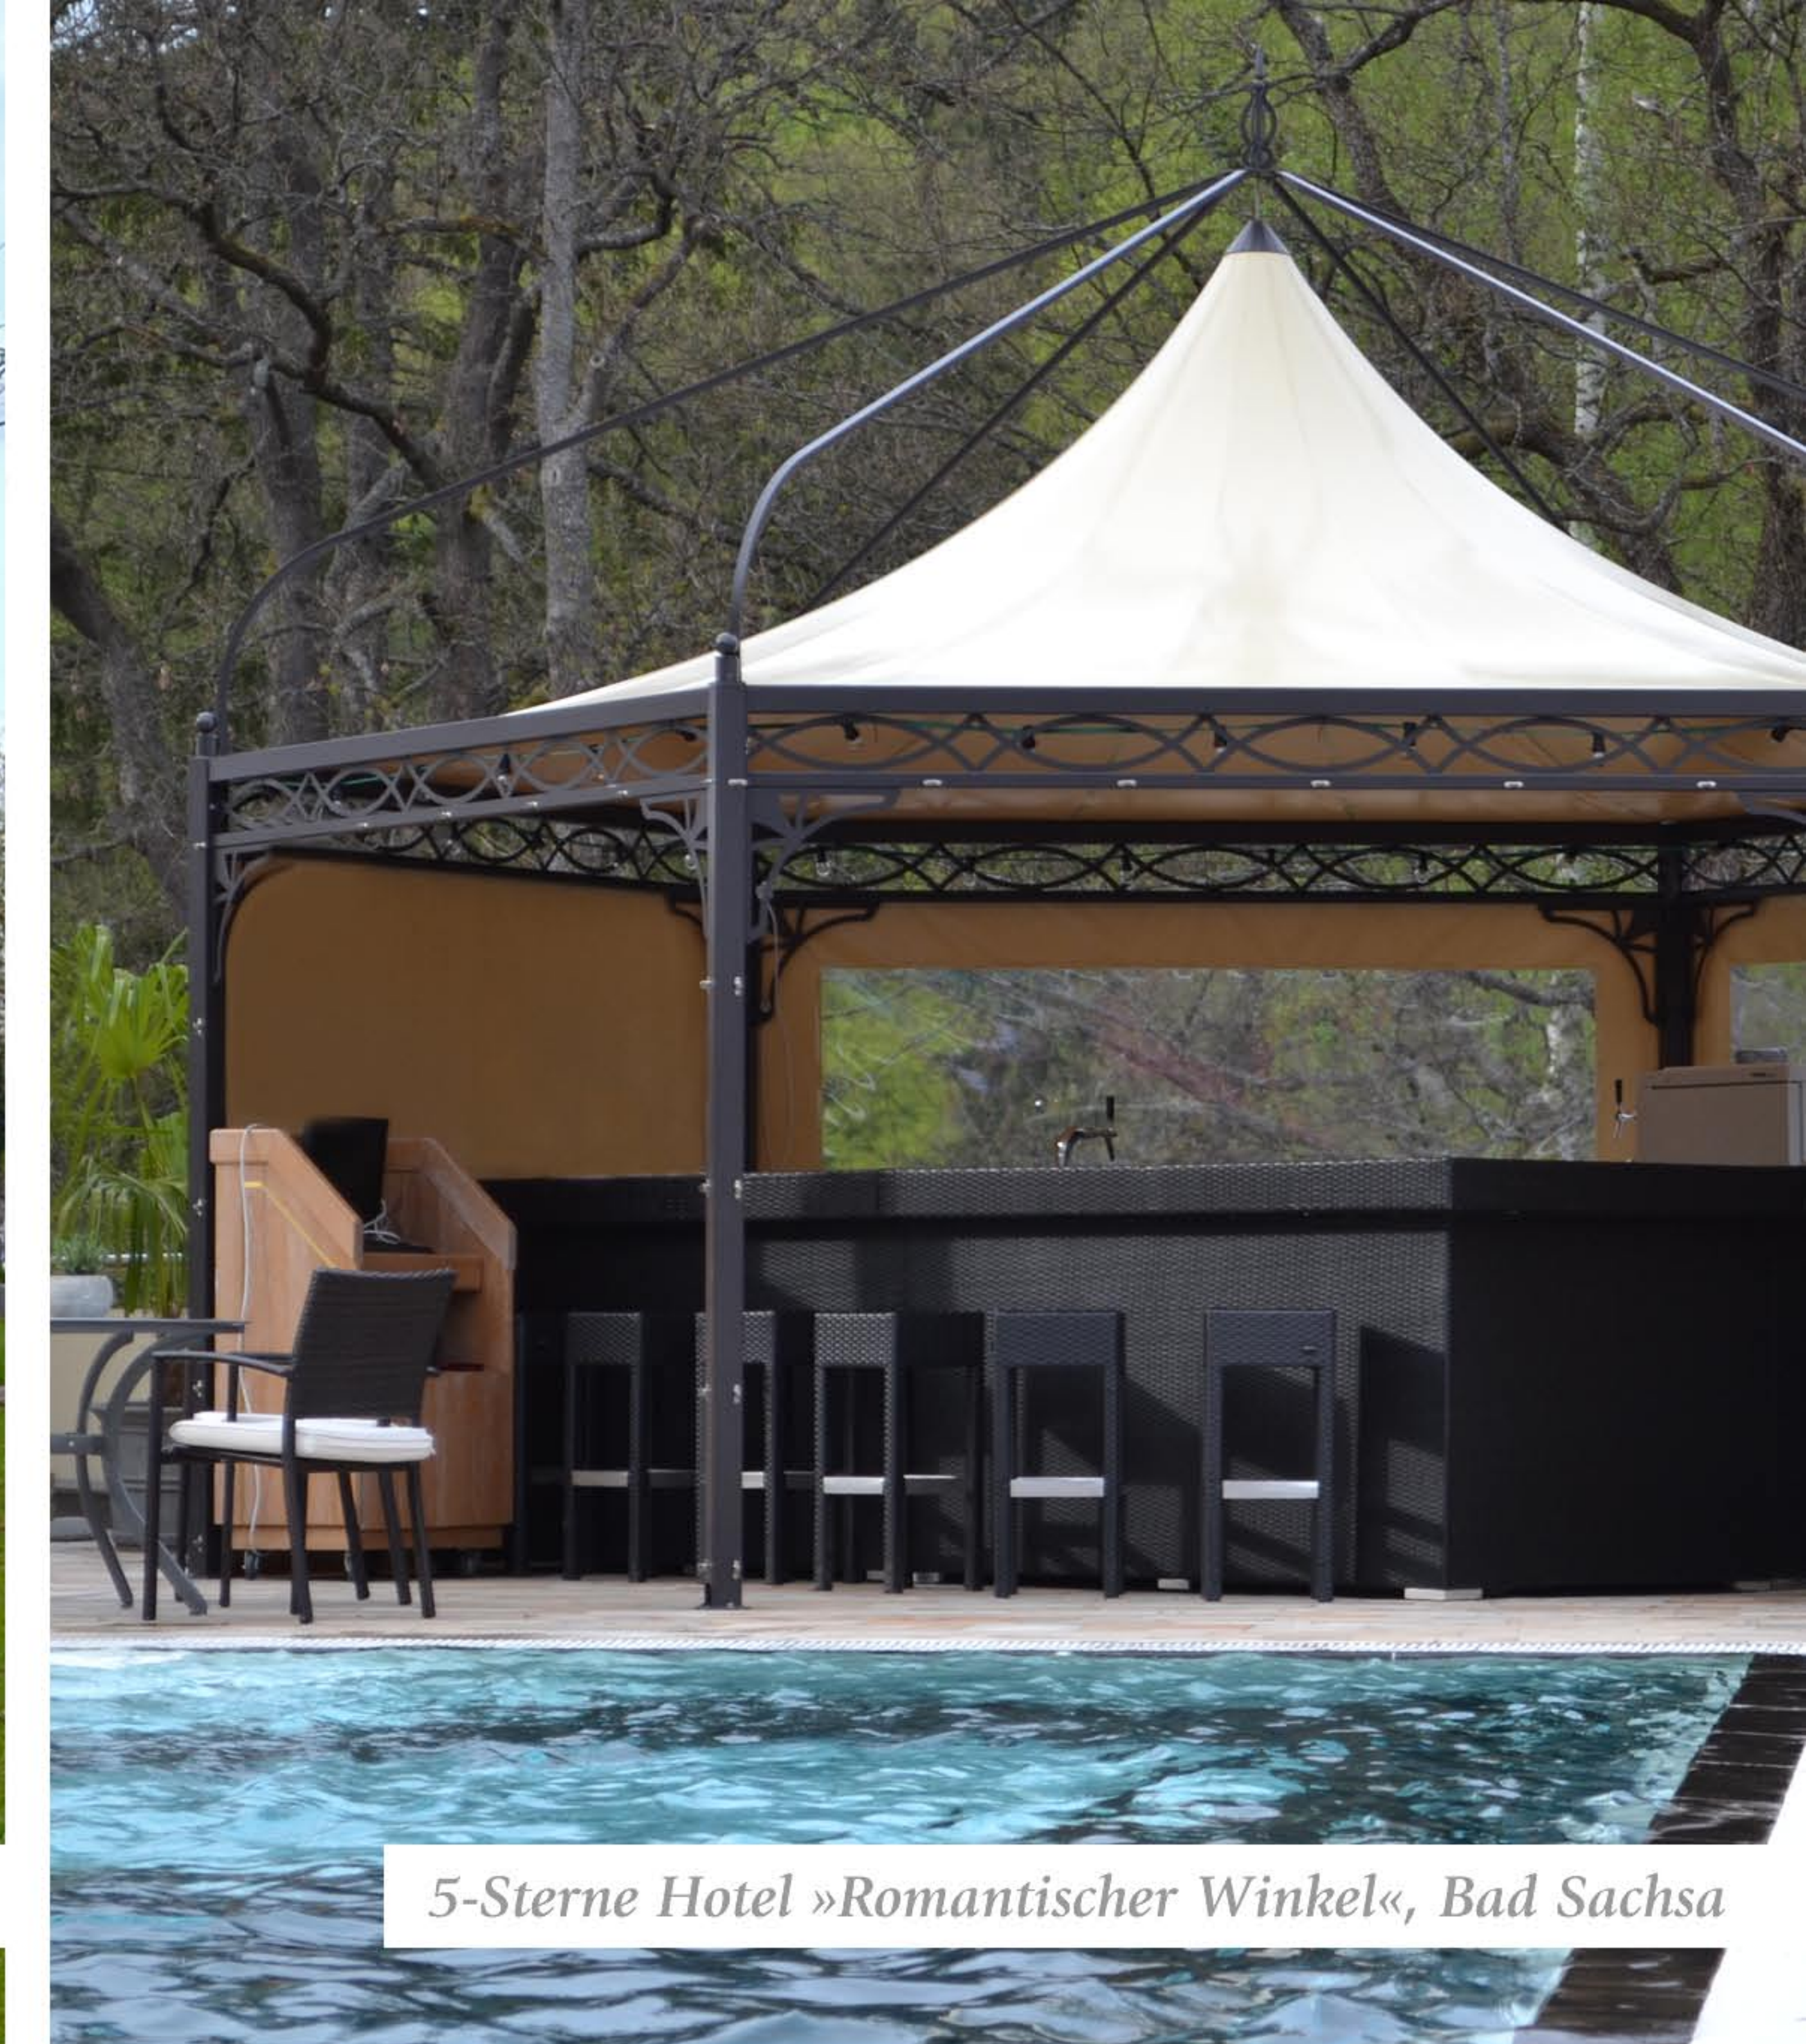

»Senioren Kloster-Residenz«, Till-Moyland

5-Sterne Hotel »Romantischer Winkel«, Bad Sachsa

OUTDOOR LIVING

Lassen Sie Ihre Gäste und Kunden, Familie und Freunde die Natur auf komfortable Art und Weise als saisonalen Erlebnisraum genießen. Outdoor Living bedeutet, auch während des Aufenthalts im Freien keine Abstriche beim Wohnkomfort machen zu müssen. Ob als exklusiver Sonnenschutz für Ihren Hotel-Außenbereich, als hochwertige Überdachung Ihrer Restaurant-Terrasse oder als zusätzlicher Verkaufsbereich – mit BO-WI Pavillons gewinnt jede Freifläche an Attraktivität.