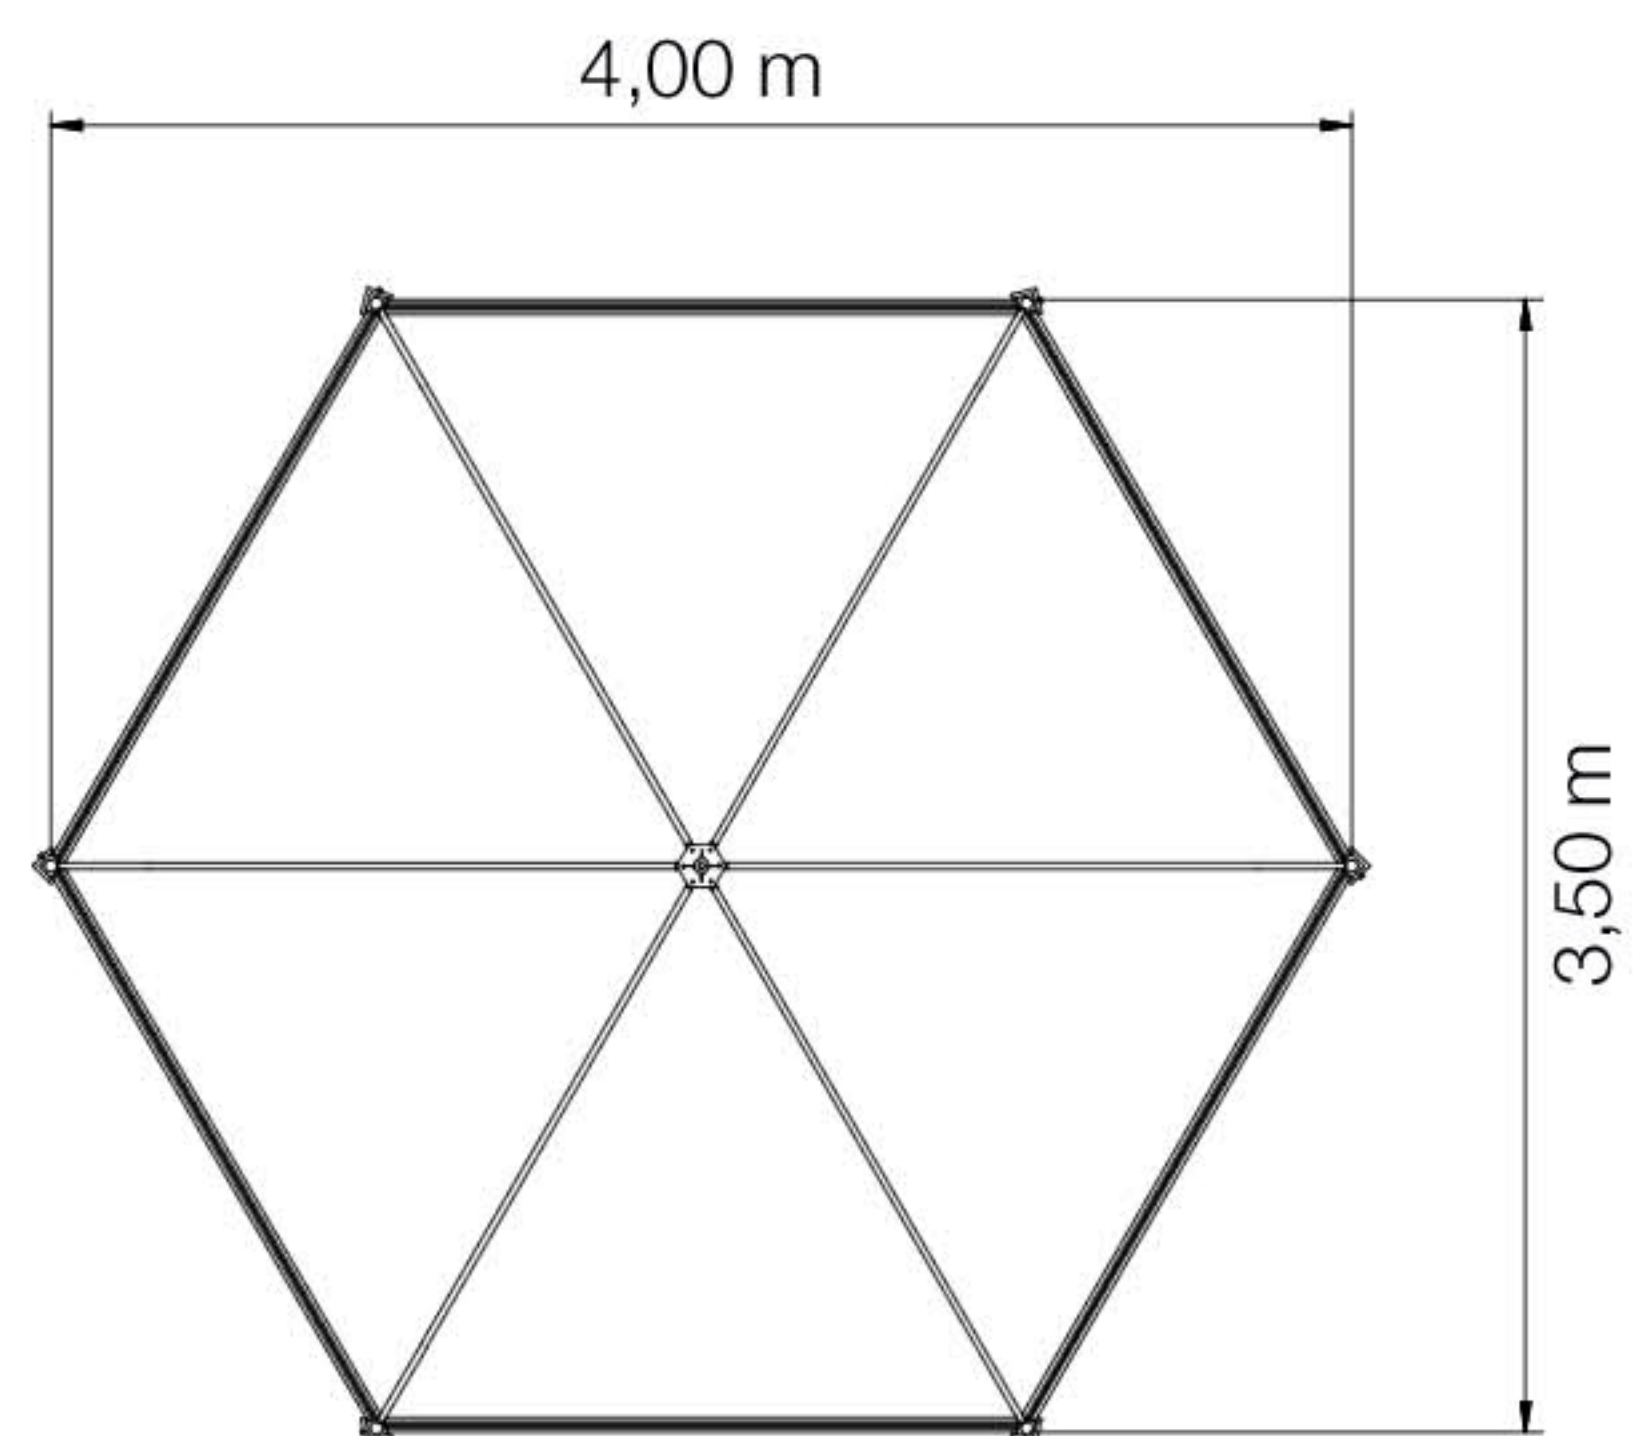

ANTICA ROMA MODELL 6.2

Sechseckig, L = 2 m

ANTICA ROMA MODELL 6.3

Sechseckig, L = 3 m

ANTICA ROMA VIERECKIG

Eleganter Pavillon mit einem Stahl-Gestell, verzinkt und pulverbeschichtet, sowie einem hochwertigen PVC-Dach. Das viereckige Modell Antica Roma mit außen liegendem Dach-Trägergestell eignet sich hervorragend als zusätzliche Verkaufsfläche, für Produkt-Präsentationen auf Messen und für den Restaurant-Außenbereich. Der modulare Aufbau dieses Pavillons ermöglicht die Überdachung größerer Flächen. Sowohl Dach- und Gestellfarben als auch Ornamente können individuell gewählt werden.

ANTICA ROMA MODELL 4.3

Viereckig, L = 3 m

ANTICA ROMA MODELL 4.4 x 3

Viereckig, L = 4 m, B = 3 m

Neu!

ANTICA ROMA MODELL 4.4

Viereckig, L = 4 m

ANTICA ROMA ANBAUPAVILLONS

Kombinationsmöglichkeiten

»Buena Vista – Bar de Tapas«, Laboe

ROMA

Stabiler, viereckiger Pavillon mit einem Stahl-Gestell, verzinkt und pulverbeschichtet, sowie einem hochwertigen PVC-Dach. Das schlichte und doch elegante Modell Roma mit innen liegendem Dach-Trägergestell eignet sich ideal als zusätzliche Verkaufsfläche im Einzelhandel, für Produkt-Präsentationen auf Messen und als exklusiver Carport. Der modulare Aufbau dieses Pavillons ermöglicht die Überdachung größerer Flächen. Sowohl Dach- und Gestellfarben als auch Ornamente können individuell gewählt werden.

ROMA MODELL 4.3

Viereckig, L = 3 m

ROMA MODELL 4.4 x 3

Viereckig, L = 4 m, B = 3 m

Neu!

ROMA MODELL 4.4

Viereckig, L = 4 m

ROMA ANBAUPAVILLONS