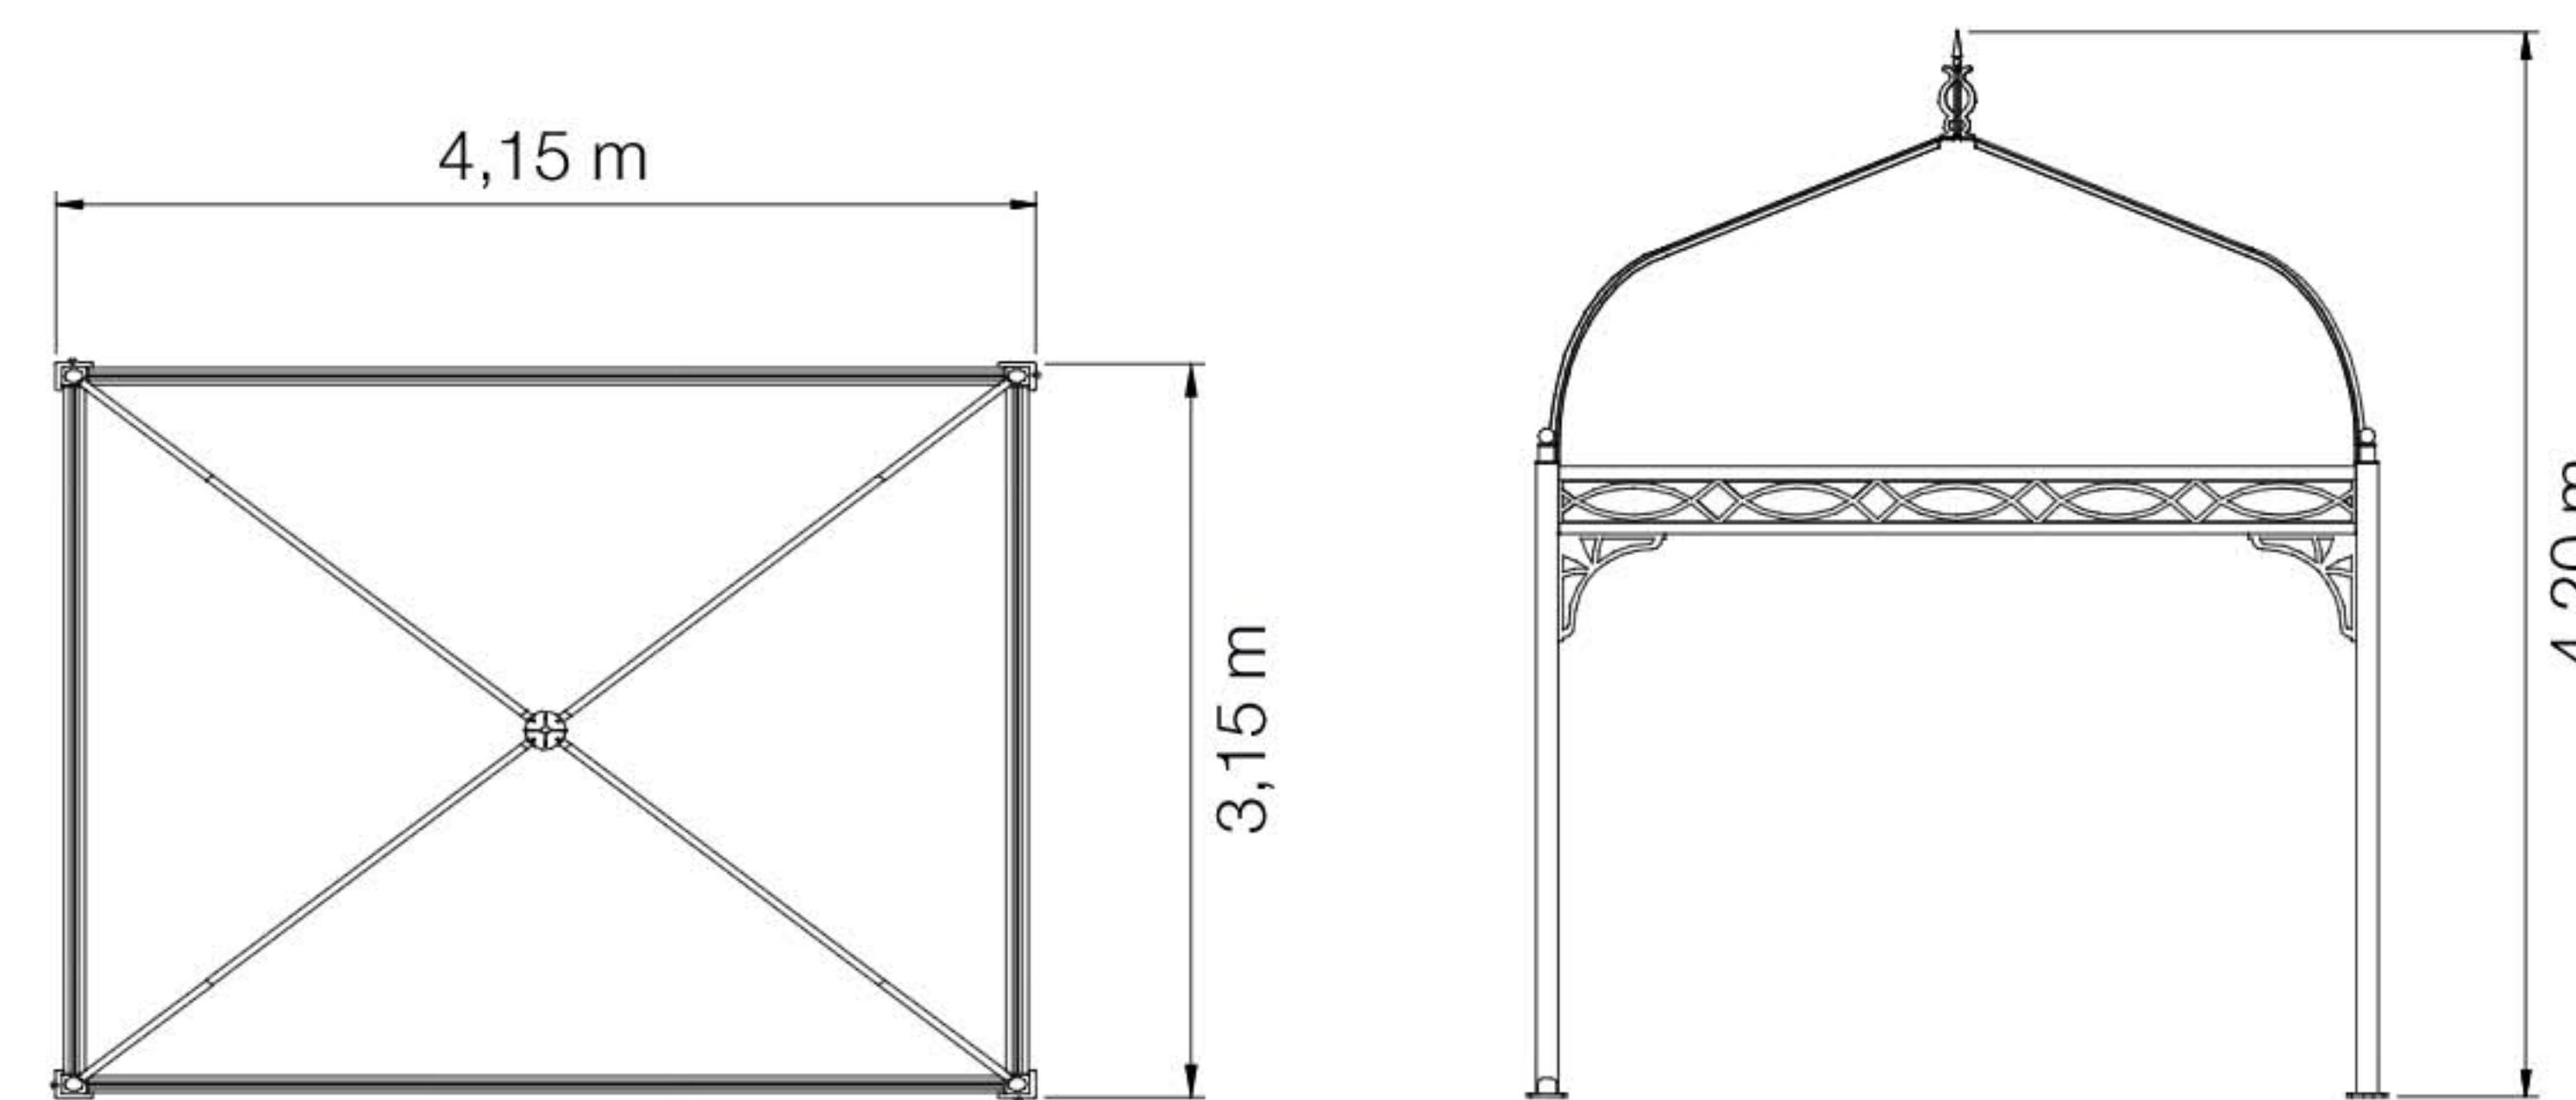

ANTICA ROMA MODELL 6.2

Sechseckig, L = 2 m

ANTICA ROMA MODELL 6.3

Sechseckig, L = 3 m

ANTICA ROMA VIERECKIG

Eleganter Pavillon mit einem Stahl-Gestell, verzinkt und pulverbeschichtet, sowie einem hochwertigen PVC-Dach. Das viereckige Modell Antica Roma mit außen liegendem Dach-Trägergestell eignet sich hervorragend als zusätzliche Verkaufsfläche, für Produkt-Präsentationen auf Messen und für den Restaurant-Außenbereich. Der modulare Aufbau dieses Pavillons ermöglicht die Überdachung größerer Flächen. Sowohl Dach- und Gestellfarben als auch Ornamente können individuell gewählt werden.

ANTICA ROMA MODELL 4.3

Viereckig, L = 3 m

ANTICA ROMA MODELL 4.4 x 3

Viereckig, L = 4 m, B = 3 m

Neu!

ANTICA ROMA MODELL 4.4

Viereckig, L = 4 m

ANTICA ROMA ANBAUPAVILLONS

Kombinationsmöglichkeiten

»Buena Vista – Bar de Tapas«, Laboe

ROMA

Stabiler, viereckiger Pavillon mit einem Stahl-Gestell, verzinkt und pulverbeschichtet, sowie einem hochwertigen PVC-Dach. Das schlichte und doch elegante Modell Roma mit innen liegendem Dach-Trägergestell eignet sich ideal als zusätzliche Verkaufsfläche im Einzelhandel, für Produkt-Präsentationen auf Messen und als exklusiver Carport. Der modulare Aufbau dieses Pavillons ermöglicht die Überdachung größerer Flächen. Sowohl Dach- und Gestellfarben als auch Ornamente können individuell gewählt werden.

ROMA MODELL 4.3

Viereckig, L = 3 m

ROMA MODELL 4.4 x 3

Viereckig, L = 4 m, B = 3 m

Neu!

ROMA MODELL 4.4

Viereckig, L = 4 m

ROMA ANBAUPAVILLONS