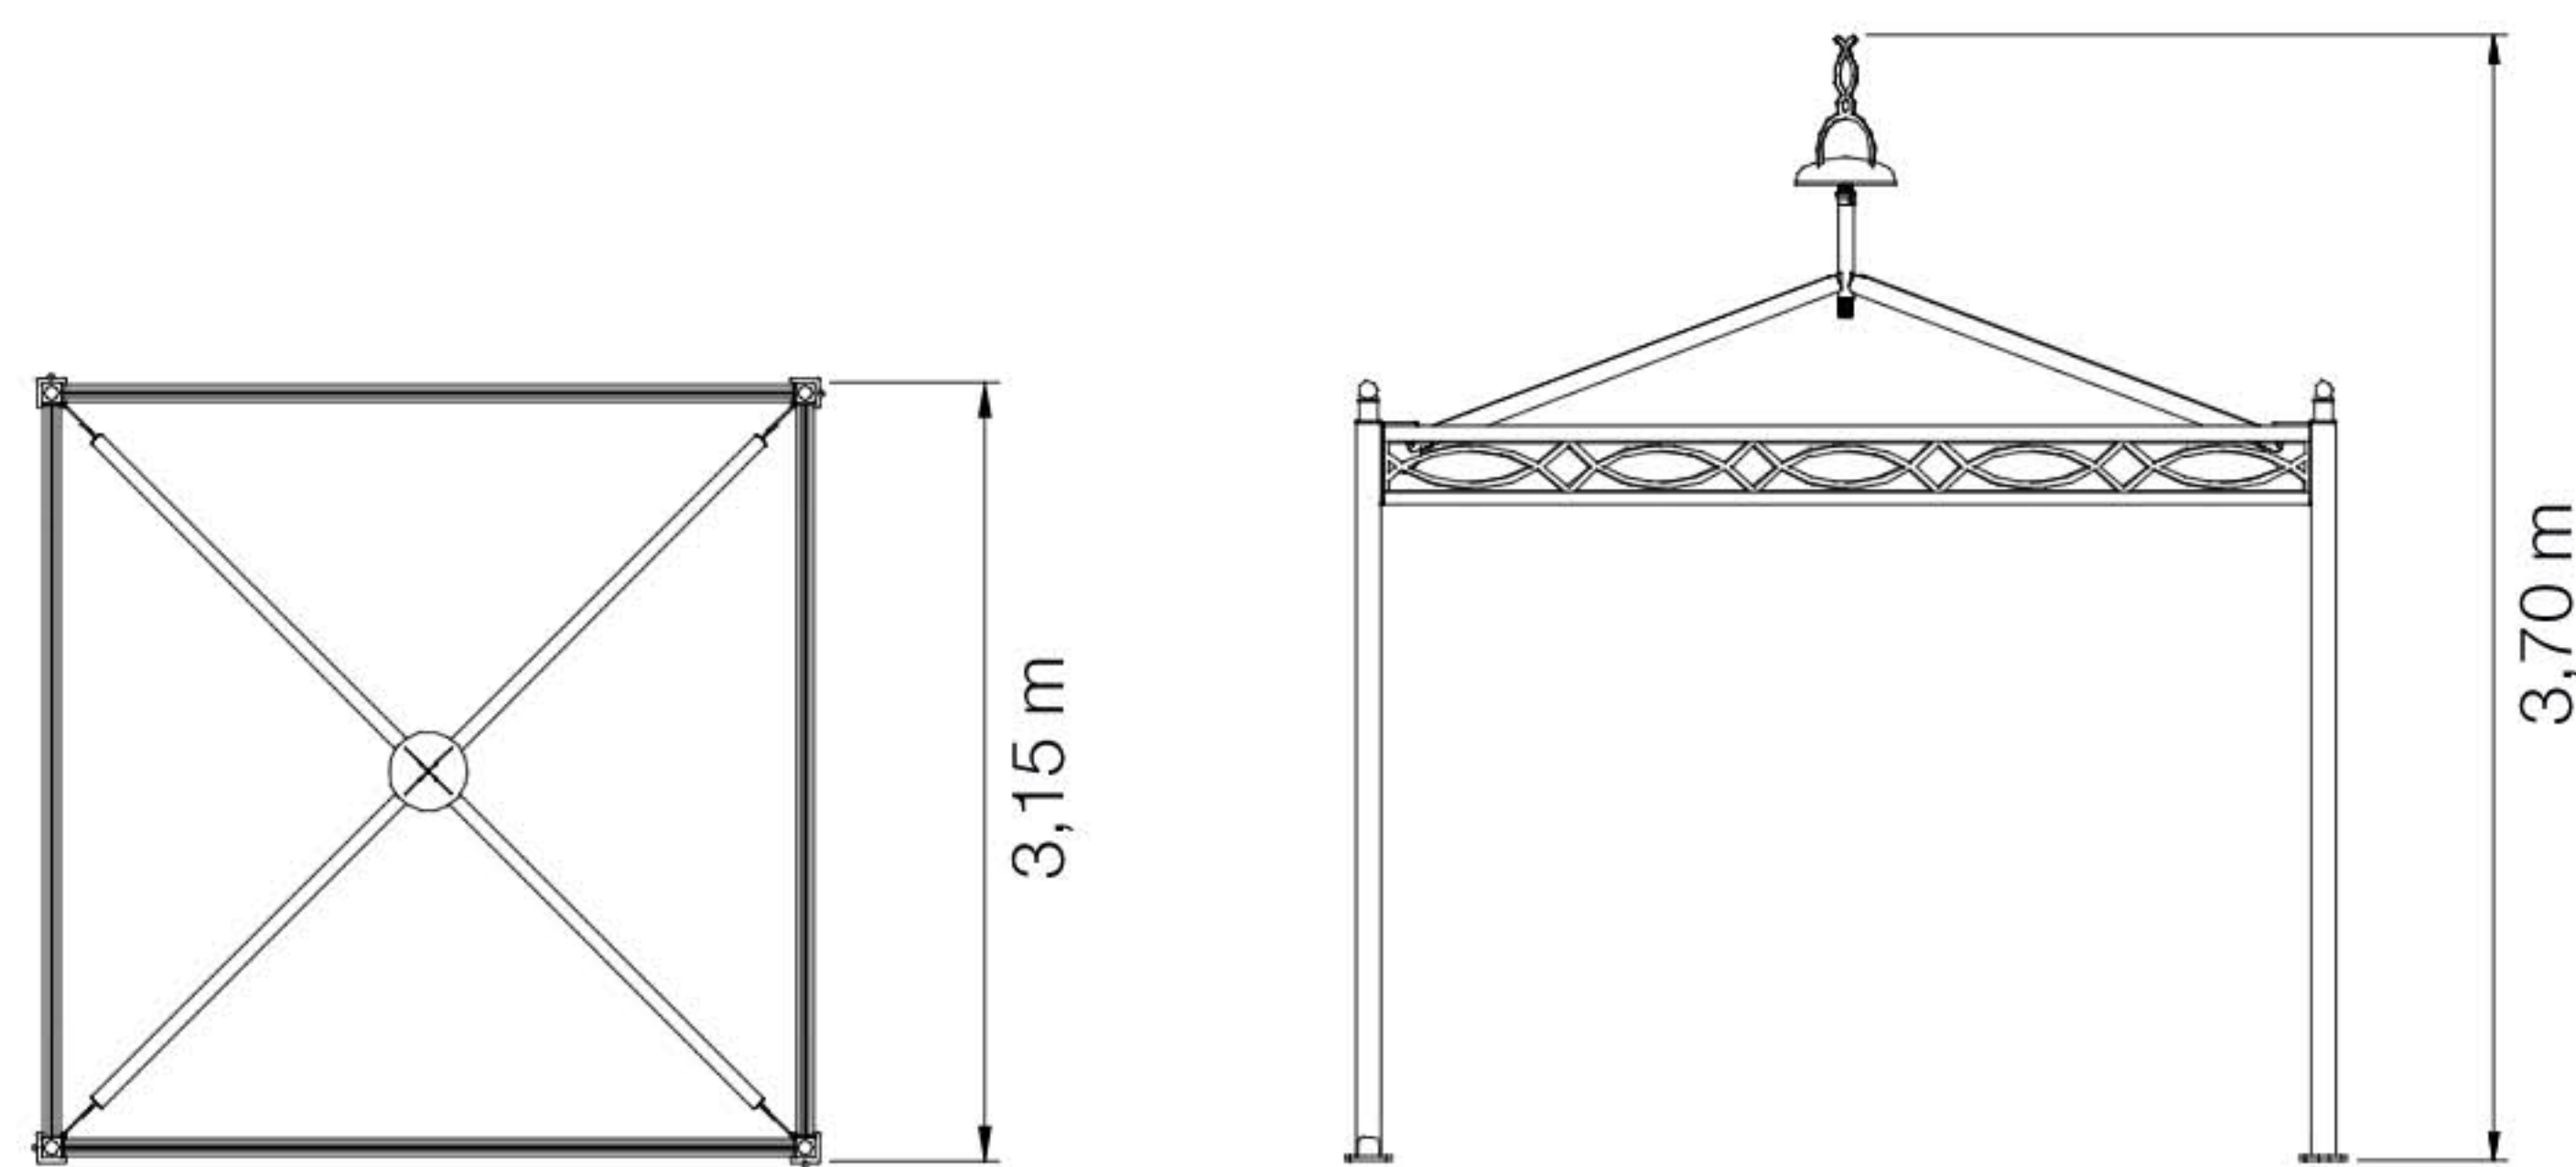

ANTICA ROMA MODELL 6.2

Sechseckig, L = 2 m

ANTICA ROMA MODELL 6.3

Sechseckig, L = 3 m

ANTICA ROMA VIERECKIG

Eleganter Pavillon mit einem Stahl-Gestell, verzinkt und pulverbeschichtet, sowie einem hochwertigen PVC-Dach. Das viereckige Modell Antica Roma mit außen liegendem Dach-Trägergestell eignet sich hervorragend als zusätzliche Verkaufsfläche, für Produkt-Präsentationen auf Messen und für den Restaurant-Außenbereich. Der modulare Aufbau dieses Pavillons ermöglicht die Überdachung größerer Flächen. Sowohl Dach- und Gestellfarben als auch Ornamente können individuell gewählt werden.

ANTICA ROMA MODELL 4.3

Viereckig, L = 3 m

ANTICA ROMA MODELL 4.4 x 3

Viereckig, L = 4 m, B = 3 m

Neu!

ANTICA ROMA MODELL 4.4

Viereckig, L = 4 m

ANTICA ROMA ANBAUPAVILLONS

Kombinationsmöglichkeiten

»Buena Vista – Bar de Tapas«, Laboe

ROMA

Stabiler, viereckiger Pavillon mit einem Stahl-Gestell, verzinkt und pulverbeschichtet, sowie einem hochwertigen PVC-Dach. Das schlichte und doch elegante Modell Roma mit innen liegendem Dach-Trägergestell eignet sich ideal als zusätzliche Verkaufsfläche im Einzelhandel, für Produkt-Präsentationen auf Messen und als exklusiver Carport. Der modulare Aufbau dieses Pavillons ermöglicht die Überdachung größerer Flächen. Sowohl Dach- und Gestellfarben als auch Ornamente können individuell gewählt werden.

ROMA MODELL 4.3

Viereckig, L = 3 m

ROMA MODELL 4.4 x 3

Viereckig, L = 4 m, B = 3 m

Neu!

ROMA MODELL 4.4

Viereckig, L = 4 m

ROMA ANBAUPAVILLONS