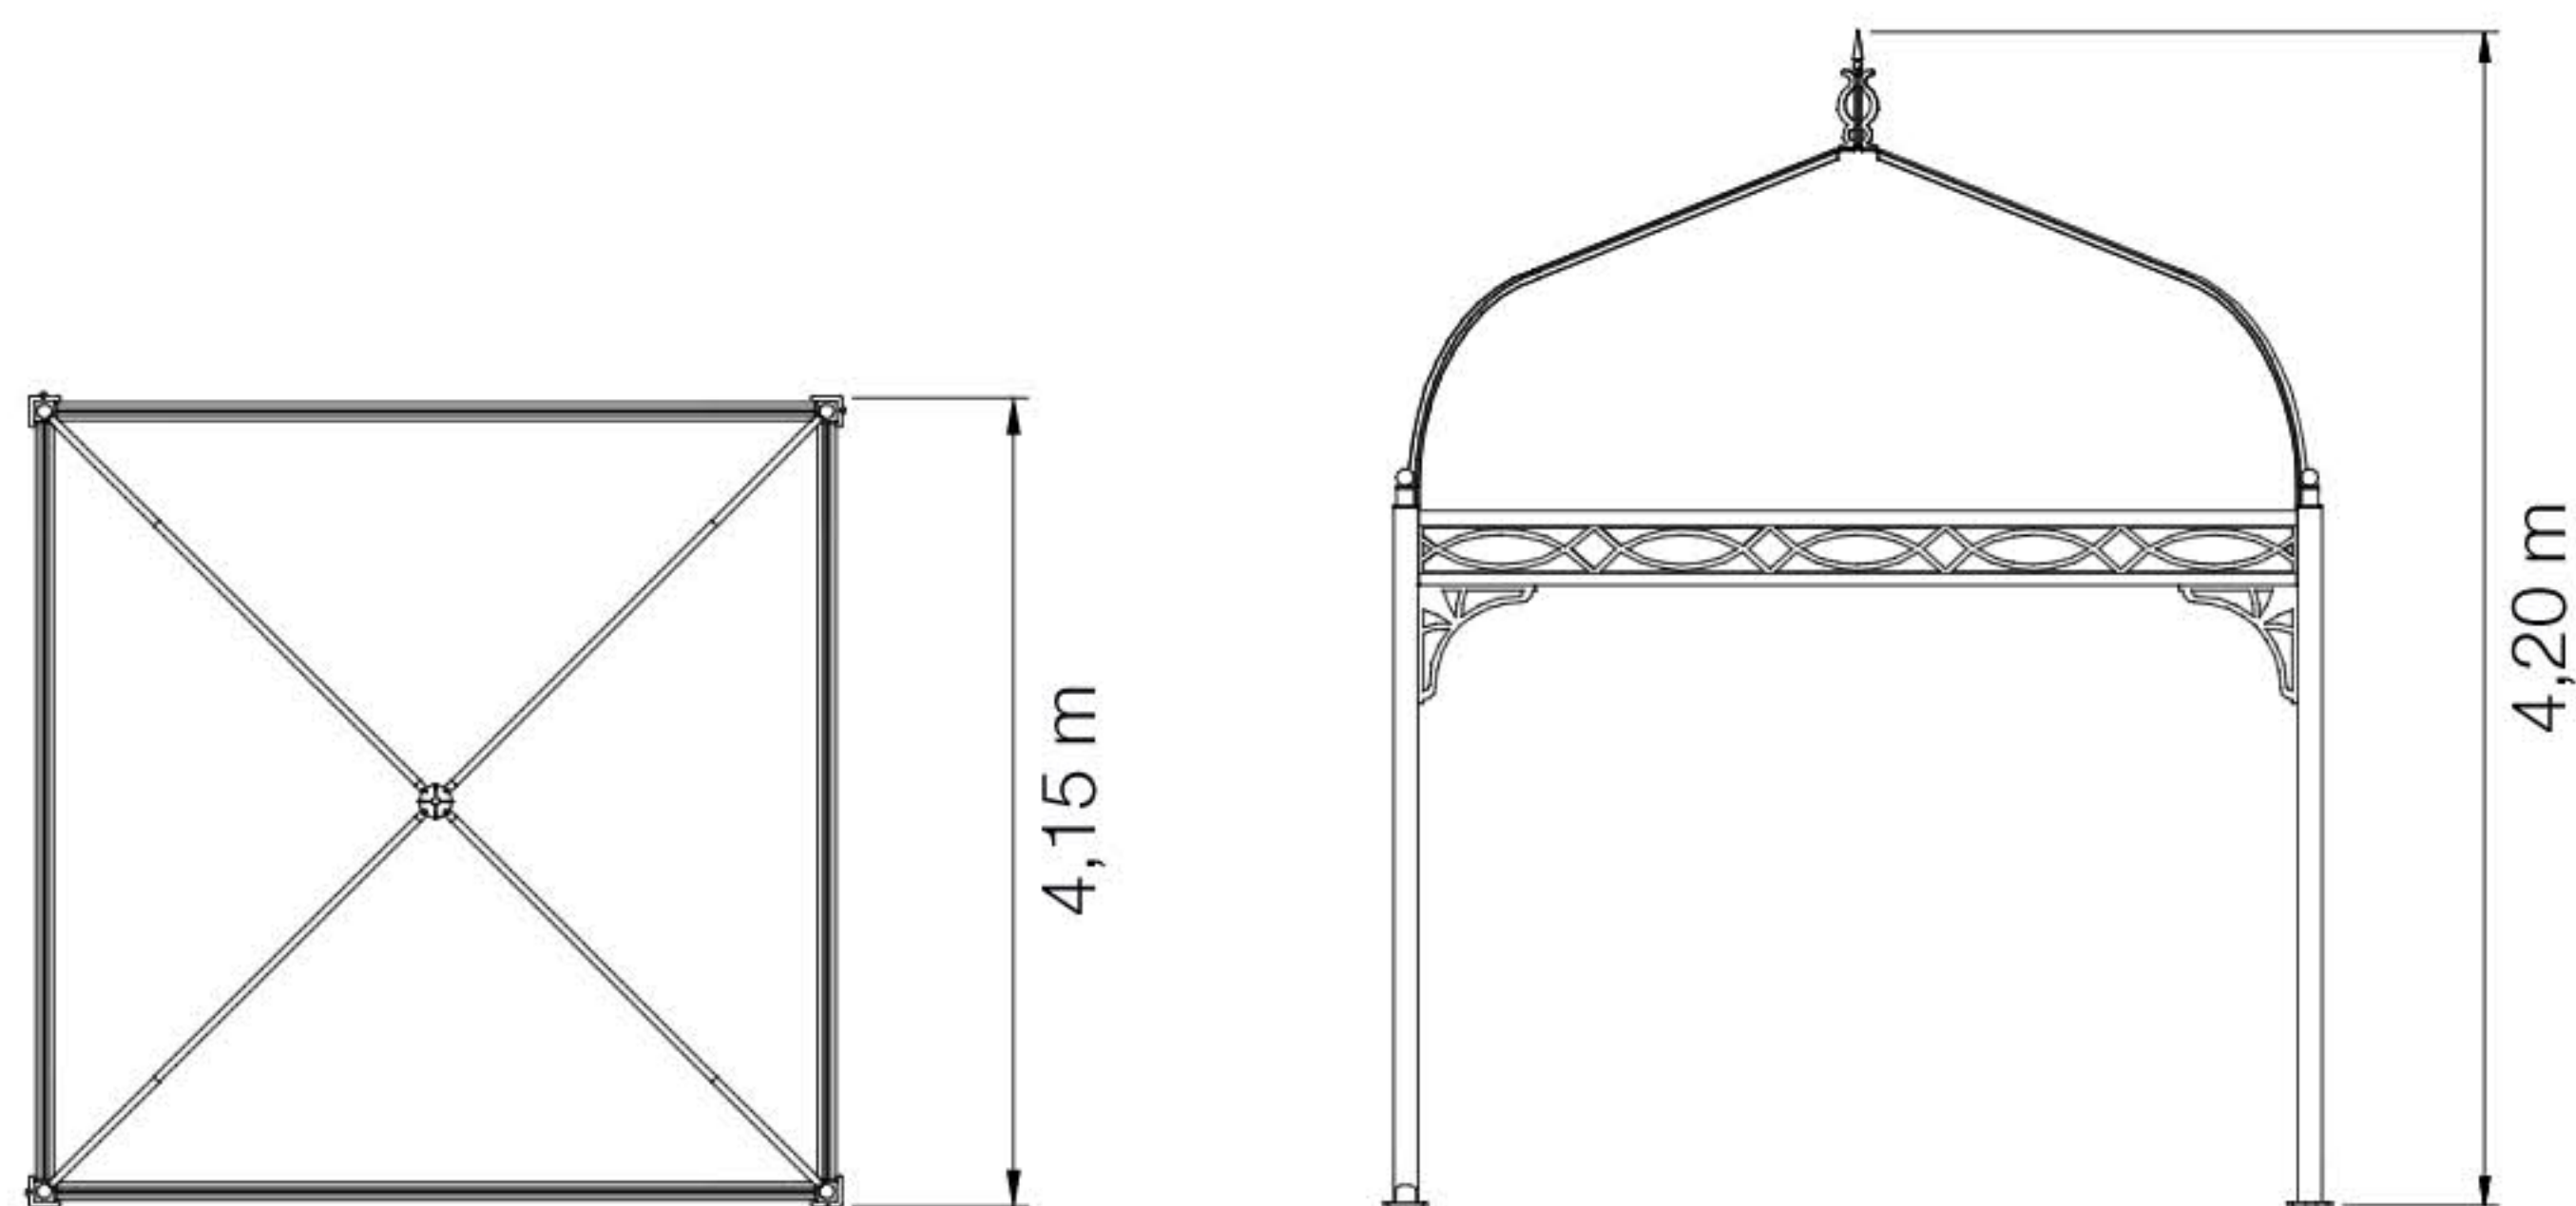

ANTICA ROMA MODELL 6.2

Sechseckig, L = 2 m

ANTICA ROMA MODELL 6.3

Sechseckig, L = 3 m

ANTICA ROMA VIERECKIG

Eleganter Pavillon mit einem Stahl-Gestell, verzinkt und pulverbeschichtet, sowie einem hochwertigen PVC-Dach. Das viereckige Modell Antica Roma mit außen liegendem Dach-Trägergestell eignet sich hervorragend als zusätzliche Verkaufsfläche, für Produkt-Präsentationen auf Messen und für den Restaurant-Außenbereich. Der modulare Aufbau dieses Pavillons ermöglicht die Überdachung größerer Flächen. Sowohl Dach- und Gestellfarben als auch Ornamente können individuell gewählt werden.

ANTICA ROMA MODELL 4.3

Viereckig, L = 3 m

ANTICA ROMA MODELL 4.4 x 3

Viereckig, L = 4 m, B = 3 m

Neu!

ANTICA ROMA MODELL 4.4

Viereckig, L = 4 m

ANTICA ROMA ANBAUPAVILLONS

Kombinationsmöglichkeiten

»Buena Vista – Bar de Tapas«, Laboe

ROMA

Stabiler, viereckiger Pavillon mit einem Stahl-Gestell, verzinkt und pulverbeschichtet, sowie einem hochwertigen PVC-Dach. Das schlichte und doch elegante Modell Roma mit innen liegendem Dach-Trägergestell eignet sich ideal als zusätzliche Verkaufsfläche im Einzelhandel, für Produkt-Präsentationen auf Messen und als exklusiver Carport. Der modulare Aufbau dieses Pavillons ermöglicht die Überdachung größerer Flächen. Sowohl Dach- und Gestellfarben als auch Ornamente können individuell gewählt werden.

ROMA MODELL 4.3

Viereckig, L = 3 m

ROMA MODELL 4.4 x 3

Viereckig, L = 4 m, B = 3 m

Neu!

ROMA MODELL 4.4

Viereckig, L = 4 m

ROMA ANBAUPAVILLONS