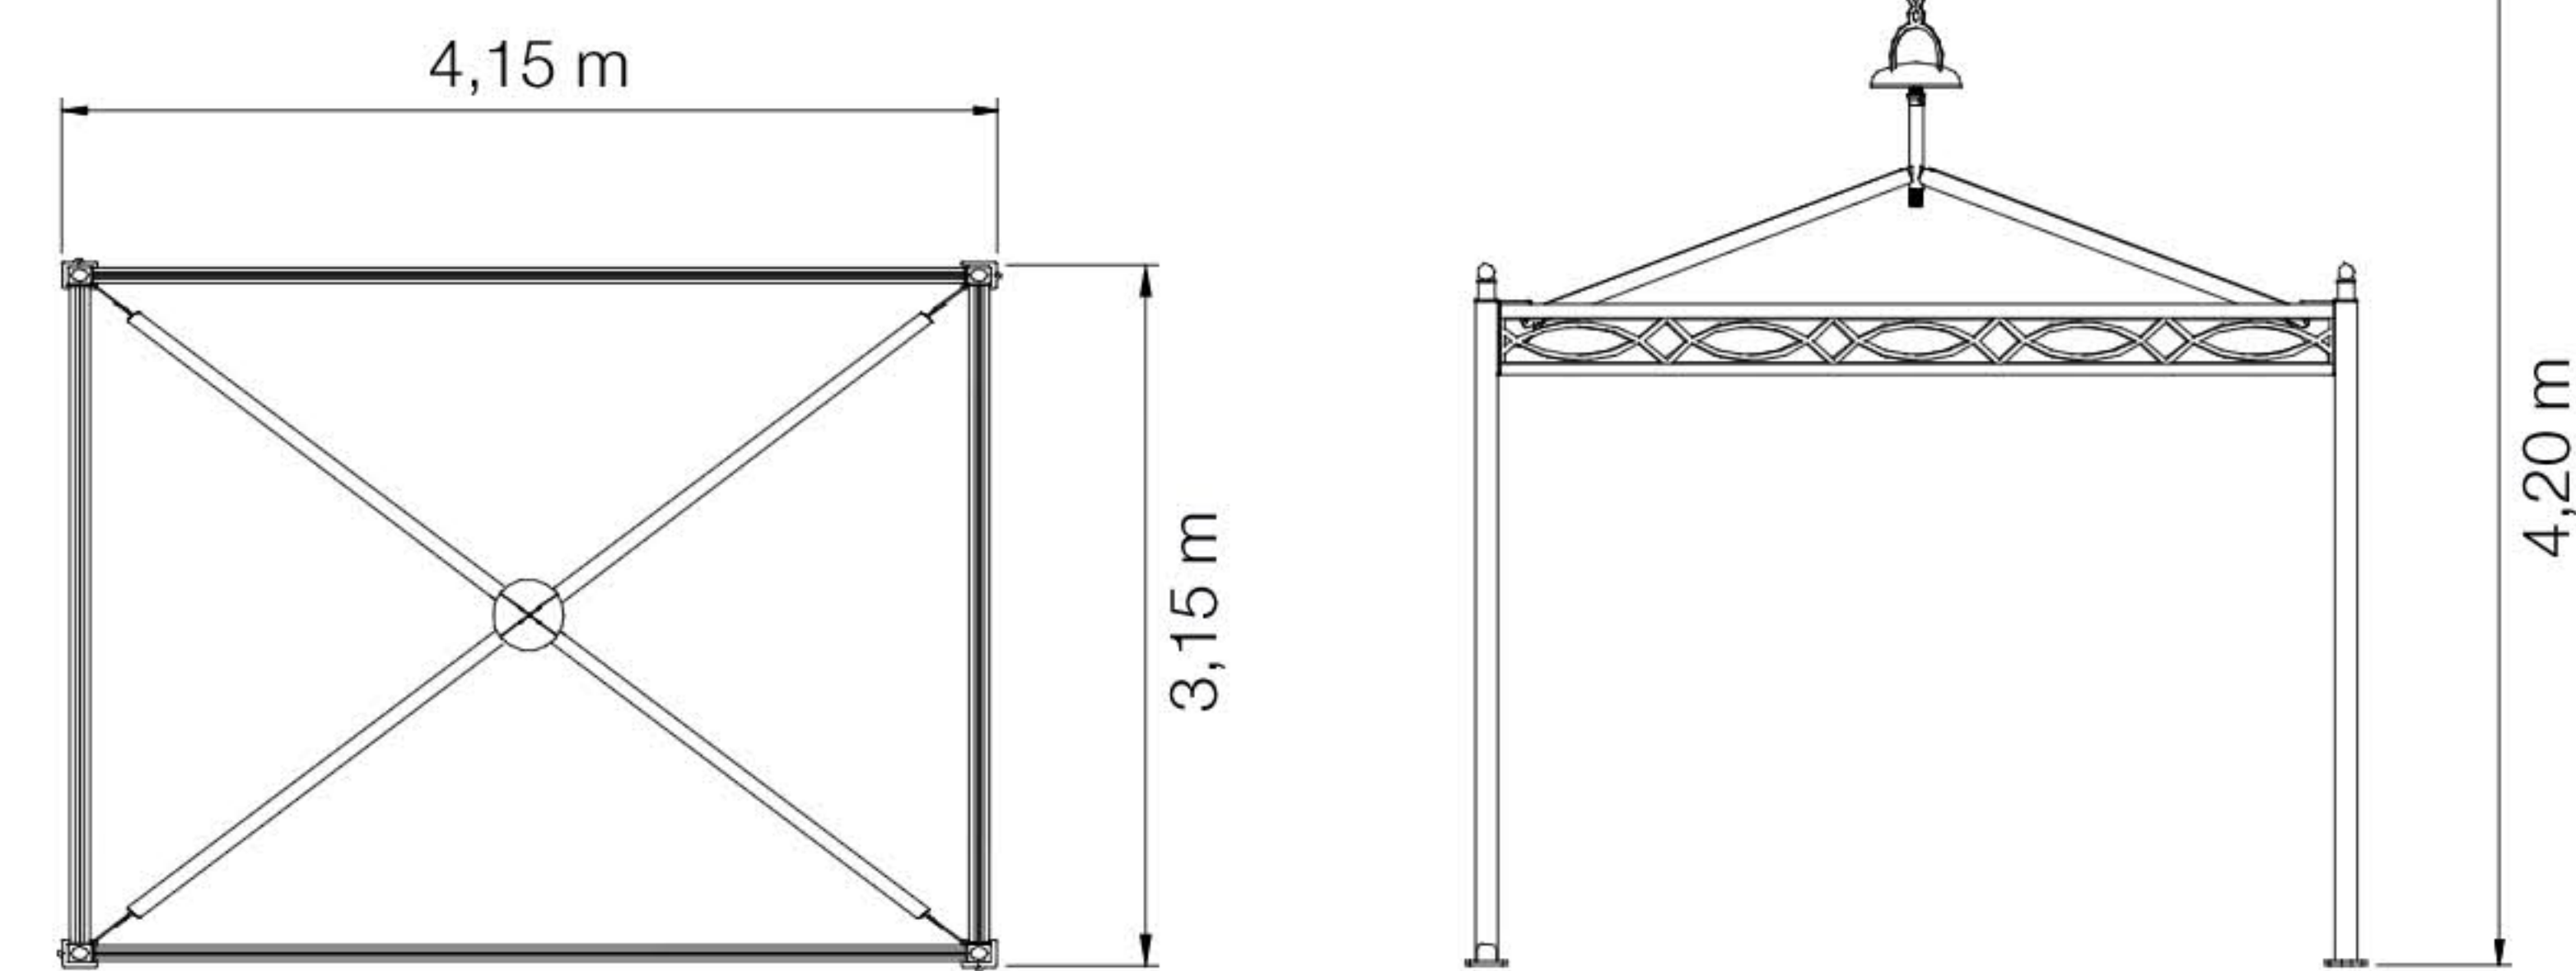

ANTICA ROMA MODELL 6.2

Sechseckig, L = 2 m

ANTICA ROMA MODELL 6.3

Sechseckig, L = 3 m

ANTICA ROMA VIERECKIG

Eleganter Pavillon mit einem Stahl-Gestell, verzinkt und pulverbeschichtet, sowie einem hochwertigen PVC-Dach. Das viereckige Modell Antica Roma mit außen liegendem Dach-Trägergestell eignet sich hervorragend als zusätzliche Verkaufsfläche, für Produkt-Präsentationen auf Messen und für den Restaurant-Außenbereich. Der modulare Aufbau dieses Pavillons ermöglicht die Überdachung größerer Flächen. Sowohl Dach- und Gestellfarben als auch Ornamente können individuell gewählt werden.

ANTICA ROMA MODELL 4.3

Viereckig, L = 3 m

ANTICA ROMA MODELL 4.4 x 3

Viereckig, L = 4 m, B = 3 m

Neu!

ANTICA ROMA MODELL 4.4

Viereckig, L = 4 m

ANTICA ROMA ANBAUPAVILLONS

Kombinationsmöglichkeiten

»Buena Vista – Bar de Tapas«, Laboe

ROMA

Stabiler, viereckiger Pavillon mit einem Stahl-Gestell, verzinkt und pulverbeschichtet, sowie einem hochwertigen PVC-Dach. Das schlichte und doch elegante Modell Roma mit innen liegendem Dach-Trägergestell eignet sich ideal als zusätzliche Verkaufsfläche im Einzelhandel, für Produkt-Präsentationen auf Messen und als exklusiver Carport. Der modulare Aufbau dieses Pavillons ermöglicht die Überdachung größerer Flächen. Sowohl Dach- und Gestellfarben als auch Ornamente können individuell gewählt werden.

ROMA MODELL 4.3

Viereckig, L = 3 m

ROMA MODELL 4.4 x 3

Viereckig, L = 4 m, B = 3 m

Neu!

ROMA MODELL 4.4

Viereckig, L = 4 m

ROMA ANBAUPAVILLONS